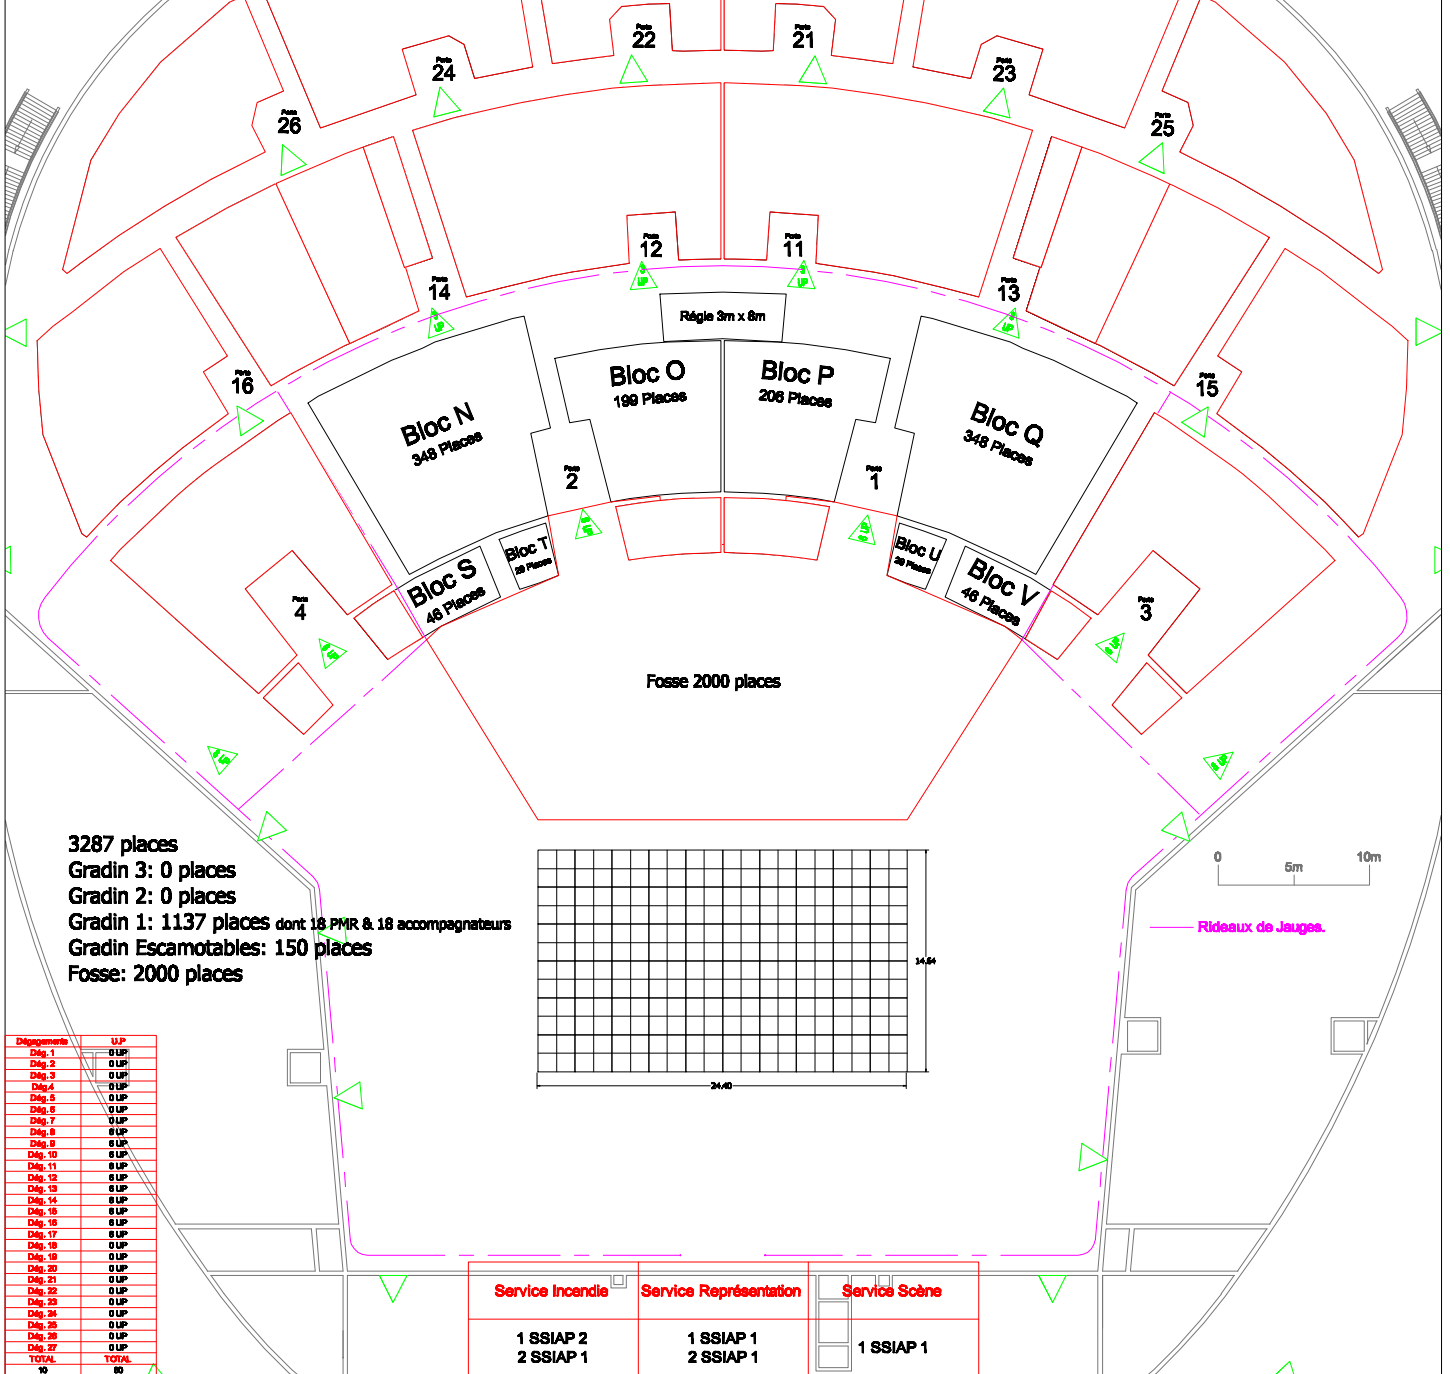

Exigible	Réalisé
DG 7 Dég.	8	10
U.P	33	52

Zénith de Strasbourg

Zénith Europe

D2 ROCK 3287 Personnes

DG 17

15/07/2009	01	Publication	V.M
Date	Indice	Modifications	Dessinateur

SNC Zénith de Strasbourg
1, Allée du Zénith
67201 ECKBOLSHEIM
Tél. 03 88 10 50 50
Fax 03 88 10 50 51
info@zenith-strasbourg.fr

Plan de Jauge D2 ROCK

Date: 15/07/2009

Echelle: 1/500

Dess.: Vincent MURE