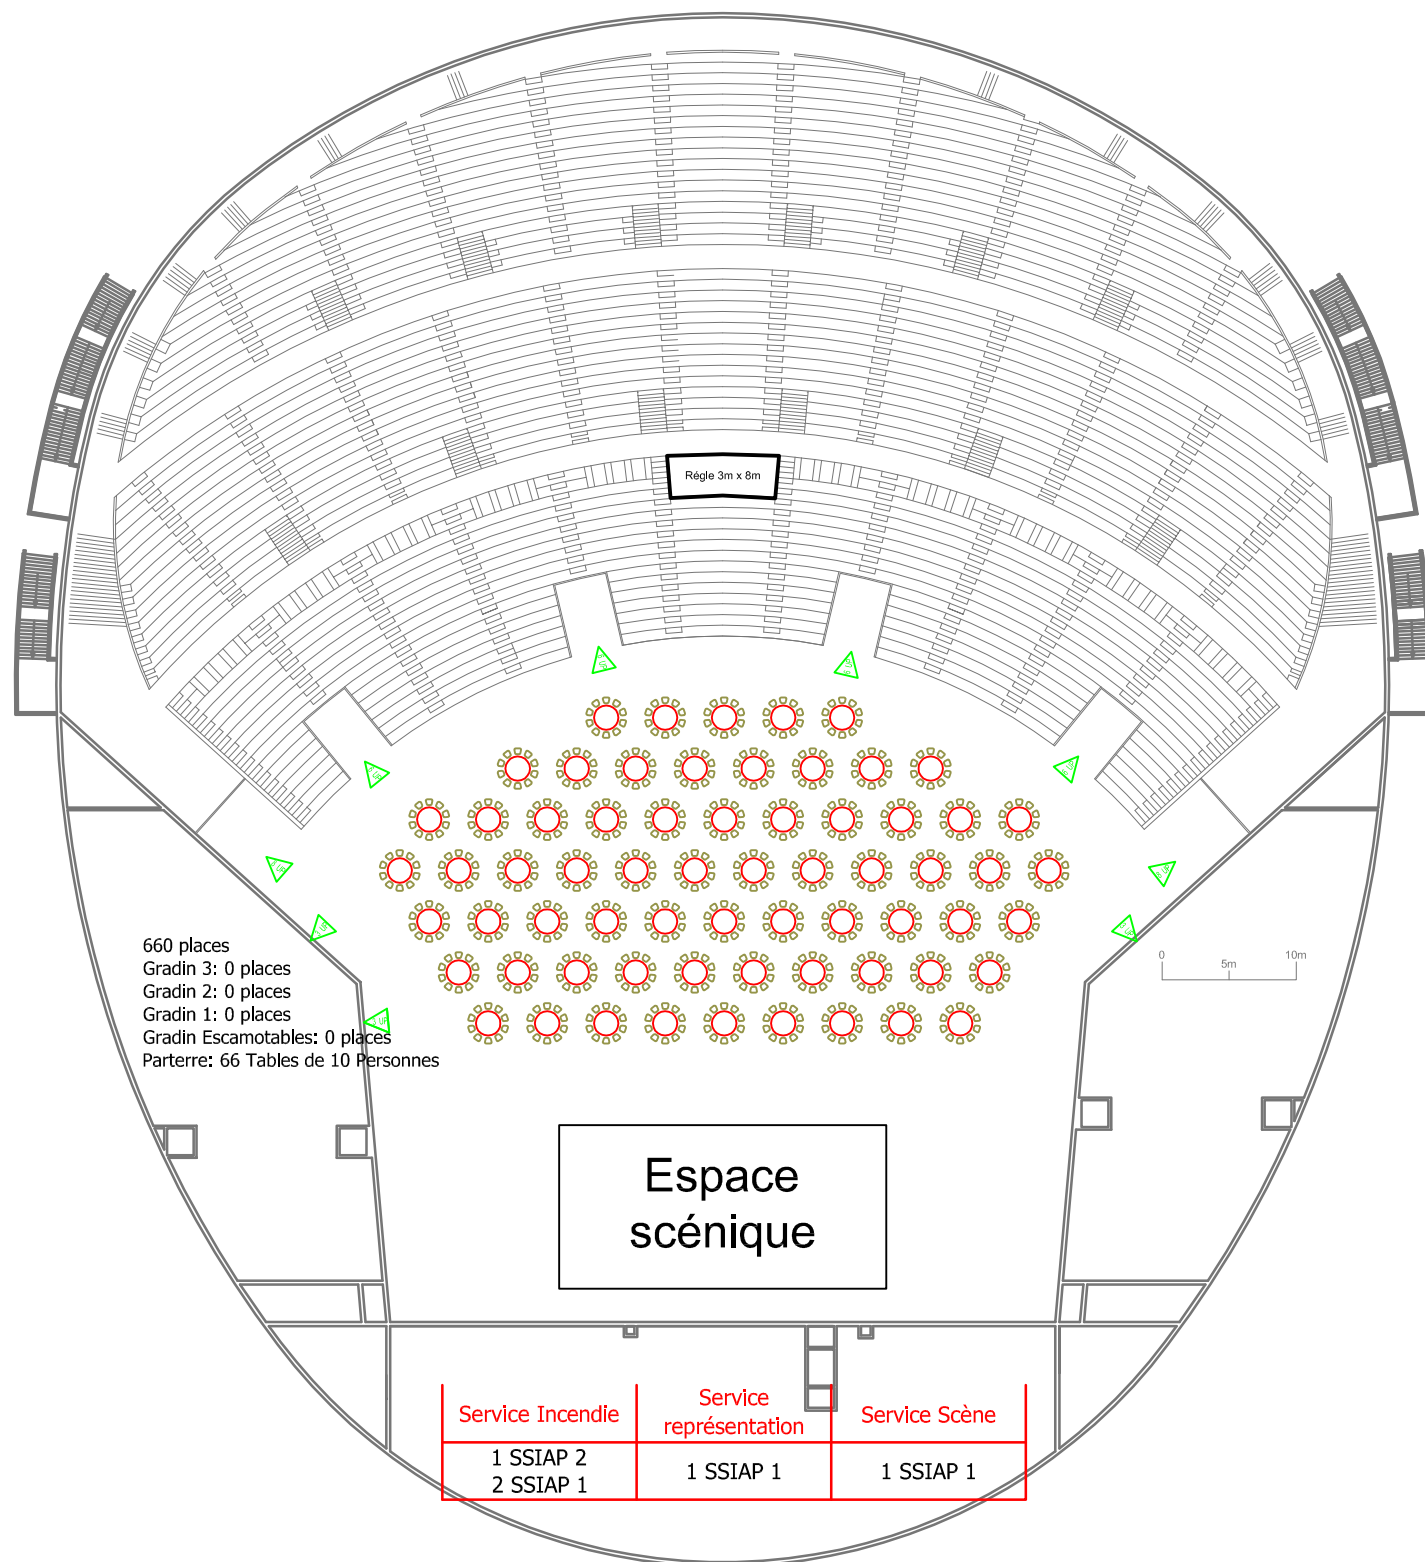

	Exigible	Réalisé
Dég.	3	9
UP	7	49

Zénith de Strasbourg
Zénith Europe
 Diner Spectacle 660 personnes

NOTA BENE: Ce plan n'est pas contractuel. La jauge décrite est donnée à titre d'exemple.
 Aussi vos exigences techniques (cadre de scène, régie au sol, aménagements spéciaux... sont amenées à la modifier