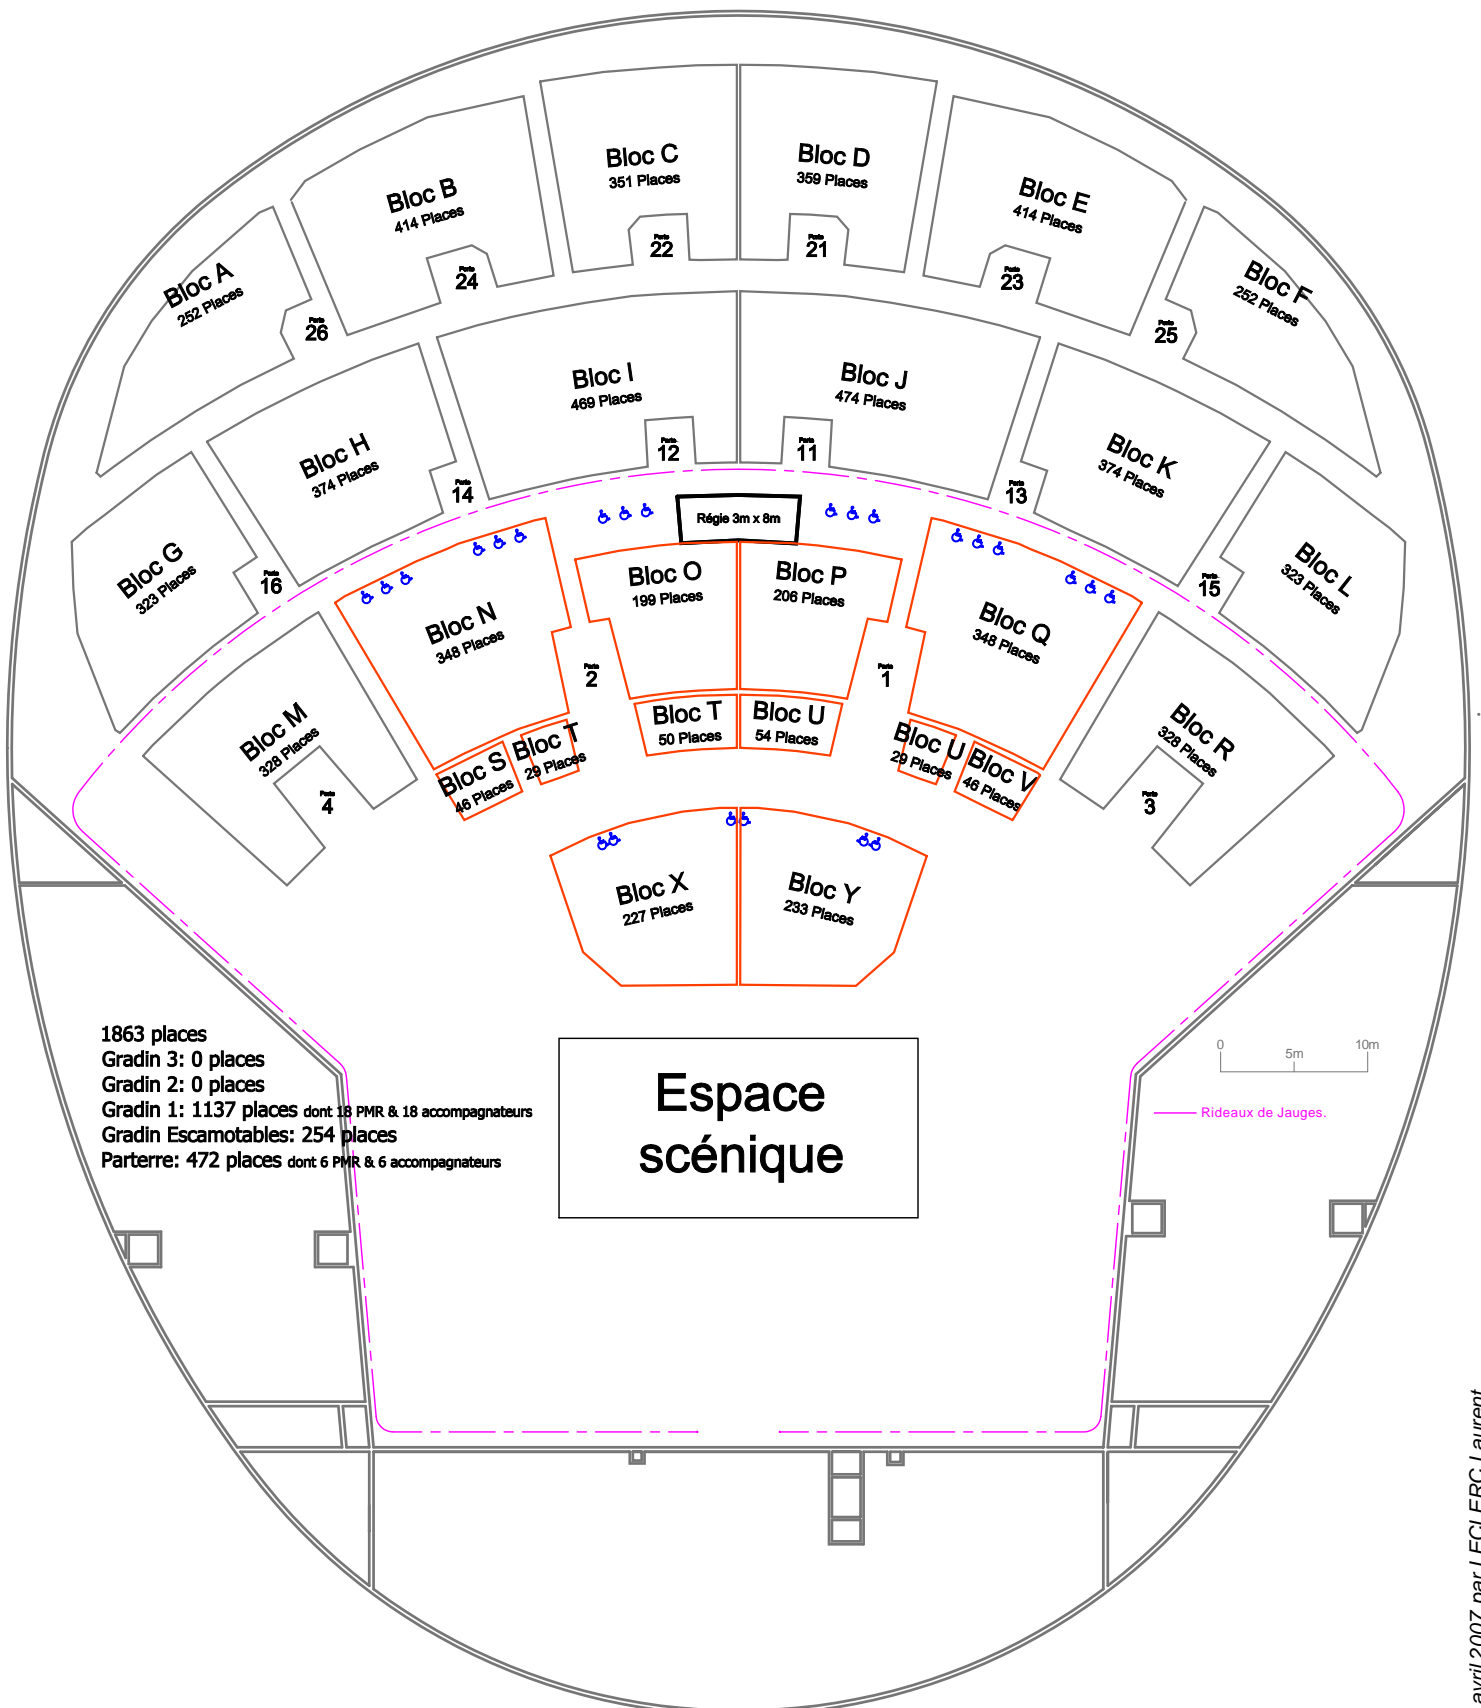

Zénith de Strasbourg

Zénith Europe

A1 Très Petite Jauge Assis 1863 Personnes

NOTA BENE: Ce plan n'est pas contractuel. La jauge décrite est donnée à titre d'exemple.
 Aussi vos exigences techniques (cadre de scène, régie au sol, aménagements spéciaux... sont amenées à la modifier