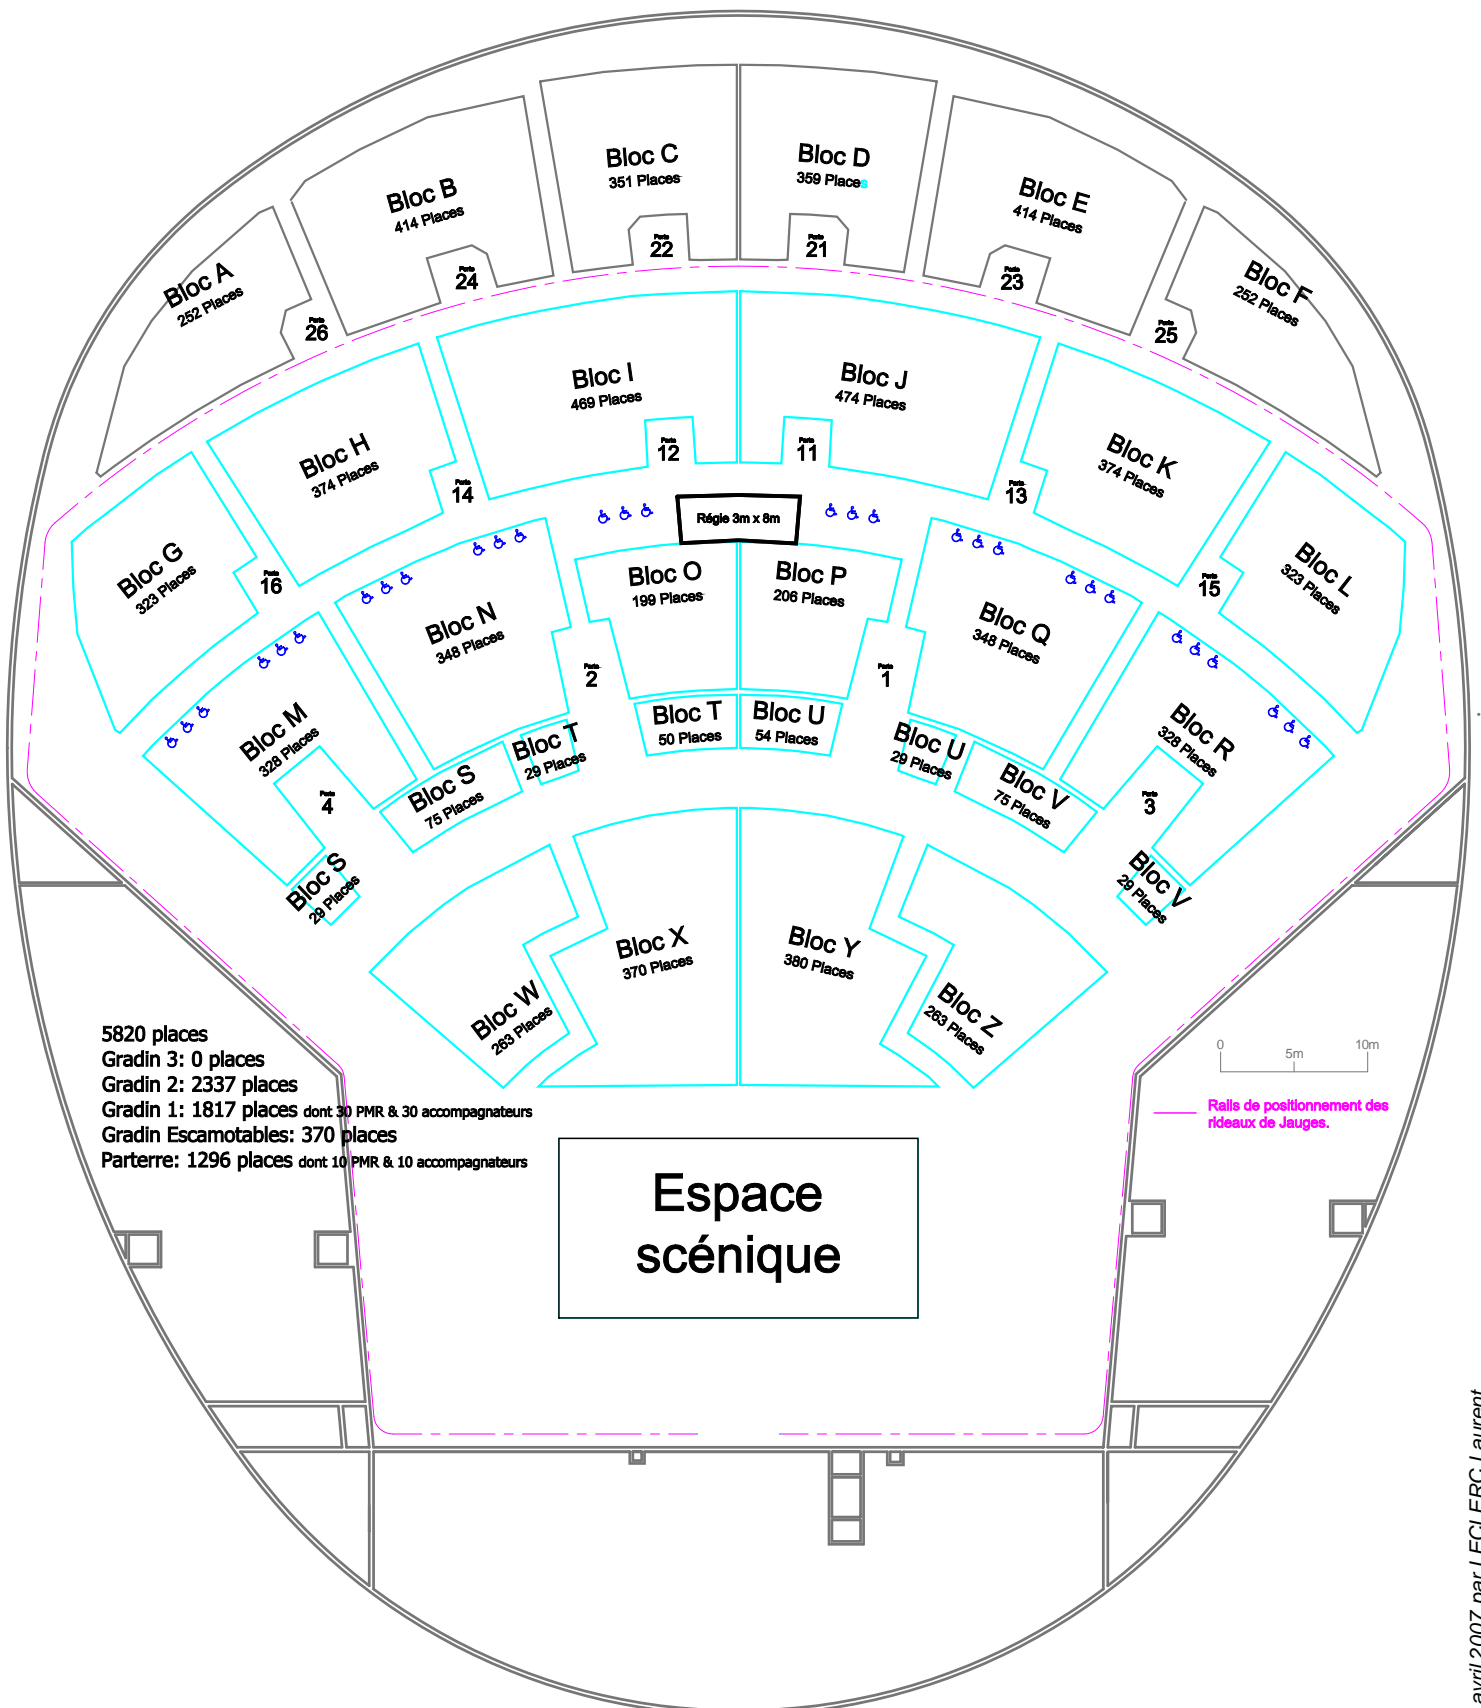

### A4 Grande Jauge Assis 5820 Personnes

NOTA BENE: Ce plan n'est pas contractuel. La jauge décrite est donnée à titre d'exemple.  
 Aussi vos exigences techniques (cadre de scène, régie au sol, aménagements spéciaux... sont amenées à la modifier