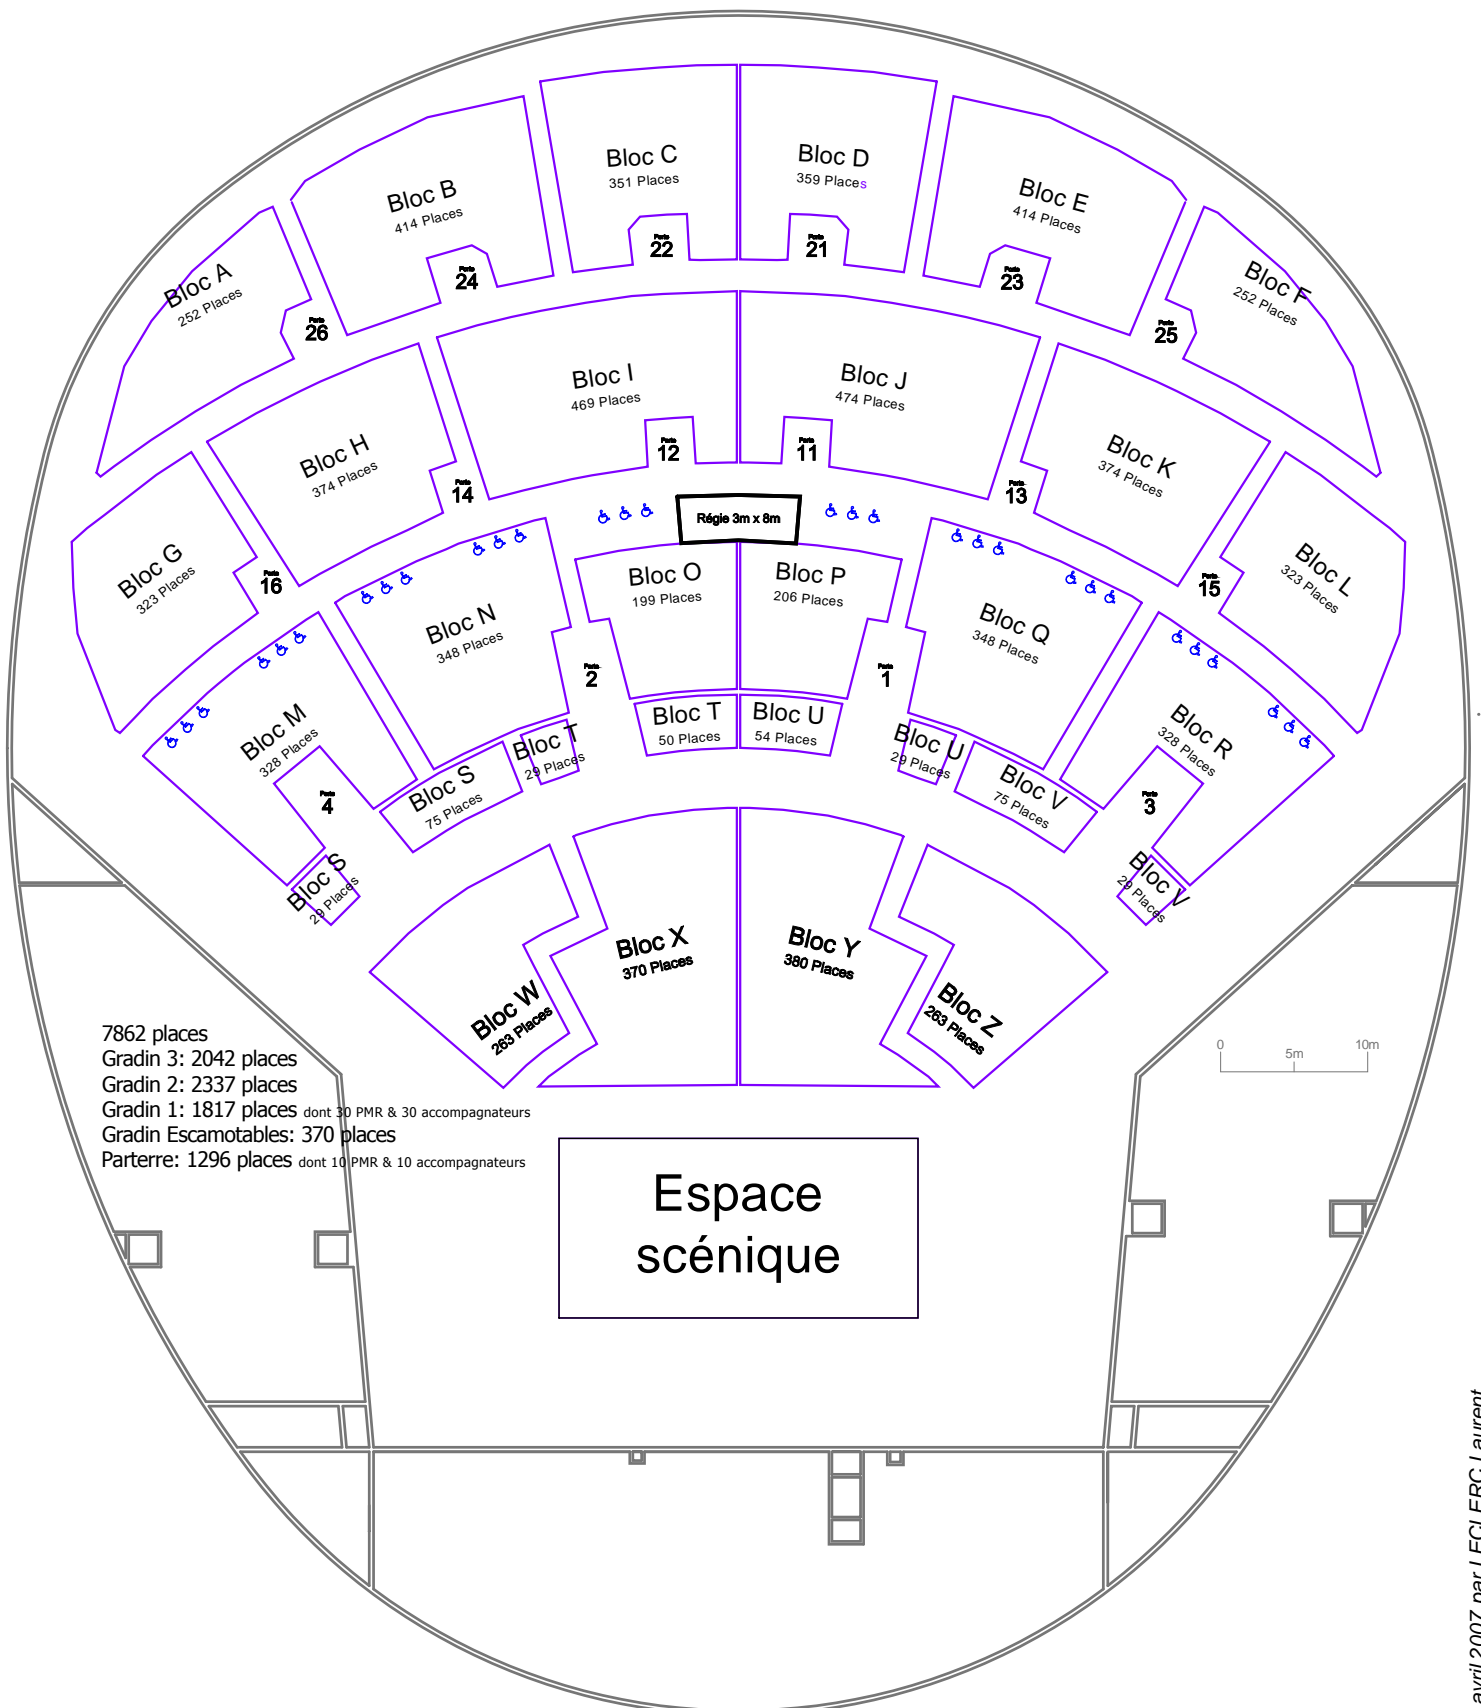

Zénith de Strasbourg

Zénith Europe

A5 Très Grande Jauge Assis 7862 Personnes

NOTA BENE: Ce plan n'est pas contractuel. La jauge décrite est donnée à titre d'exemple.
 Aussi vos exigences techniques (cadre de scène, régie au sol, aménagements spéciaux... sont amenées à la modifier