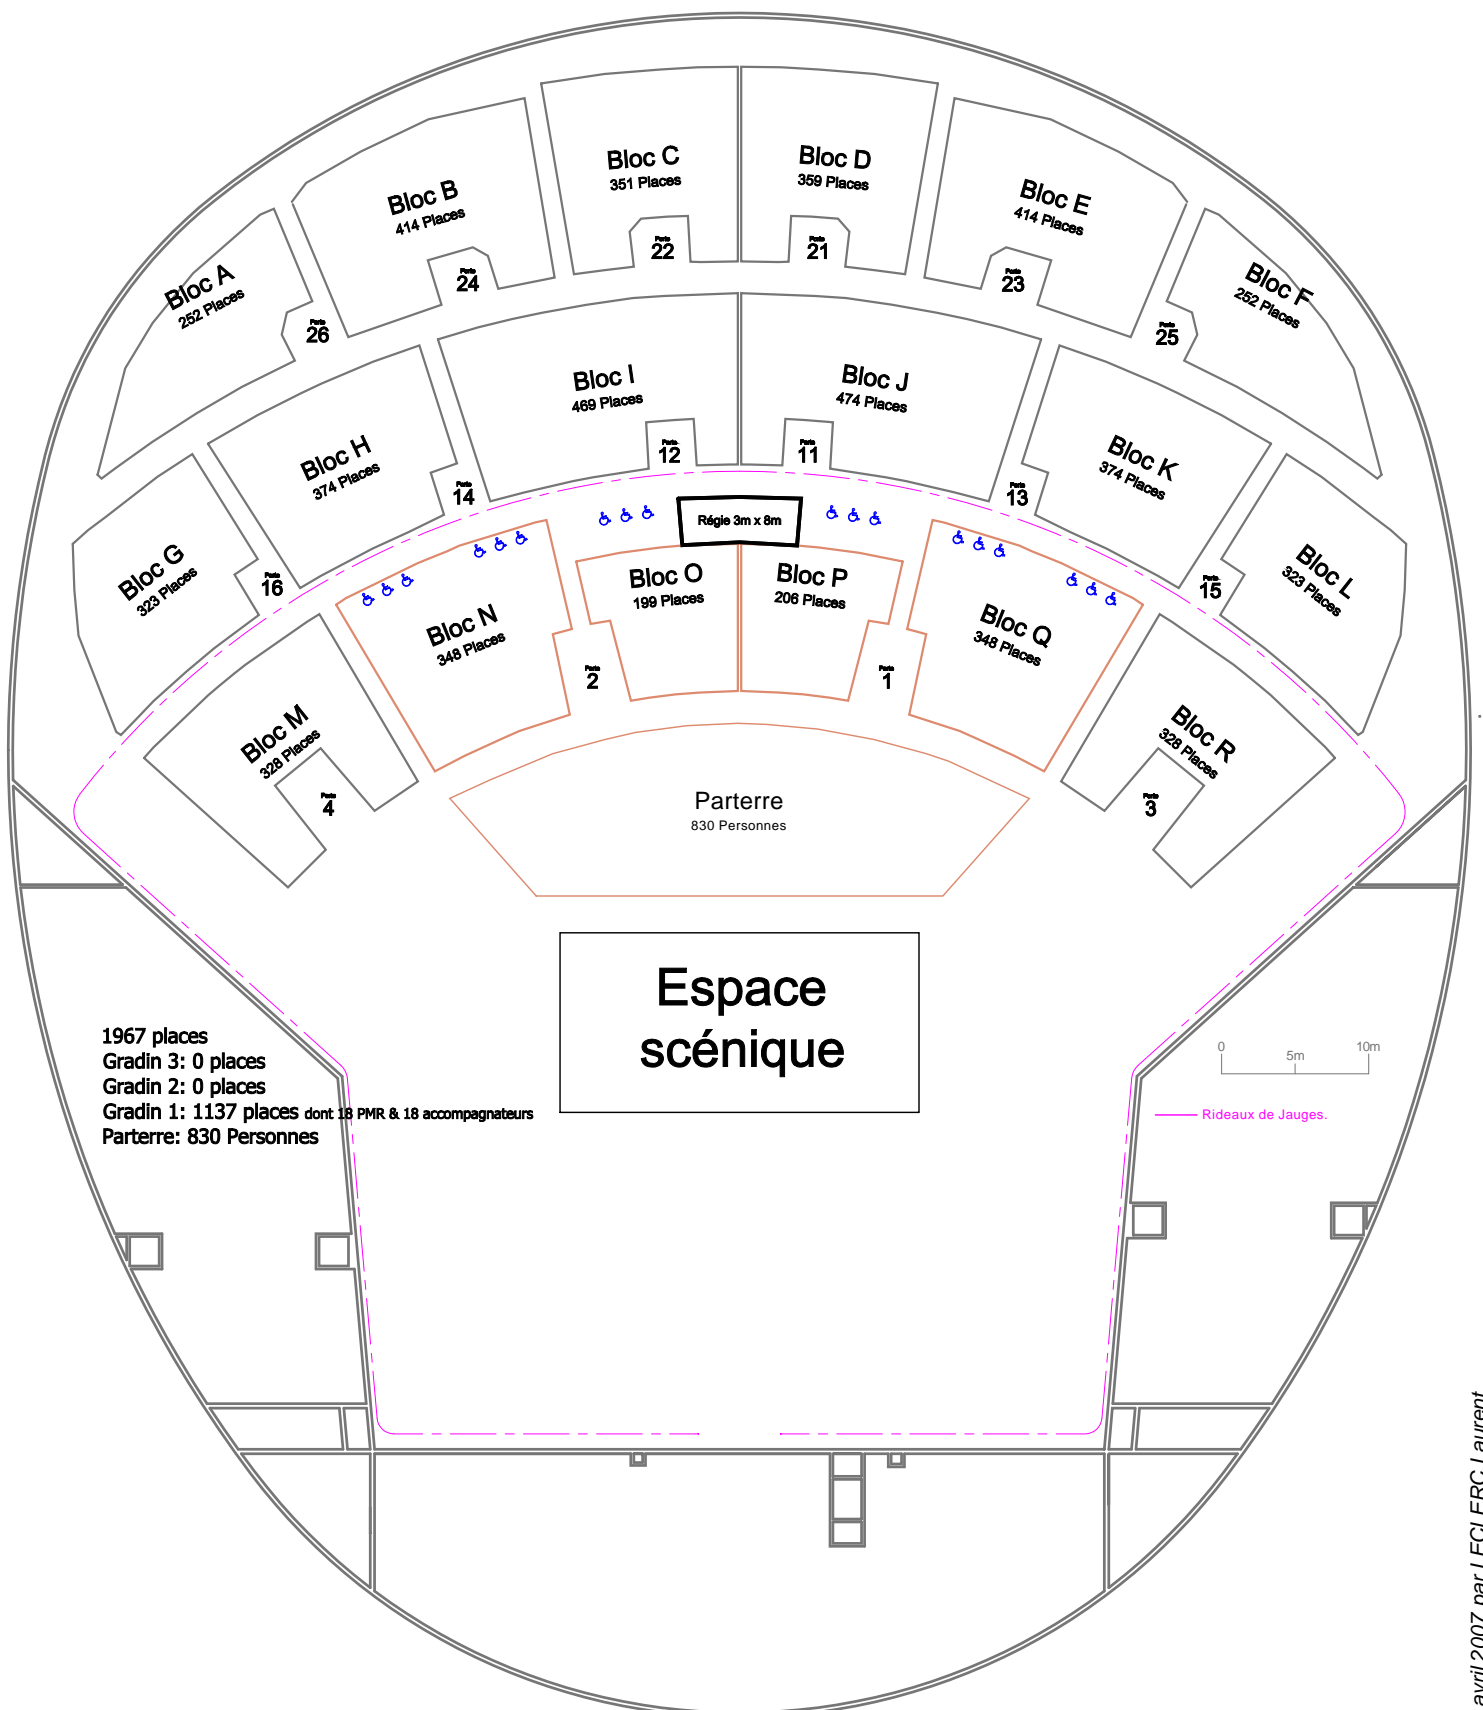

### D1 Très Petite Jauge Assis Debout 1967 Personnes

NOTA BENE: Ce plan n'est pas contractuel. La jauge décrite est donnée à titre d'exemple.  
Aussi vos exigences techniques (cadre de scène, régie au sol, aménagements spéciaux... sont amenées à la modifier