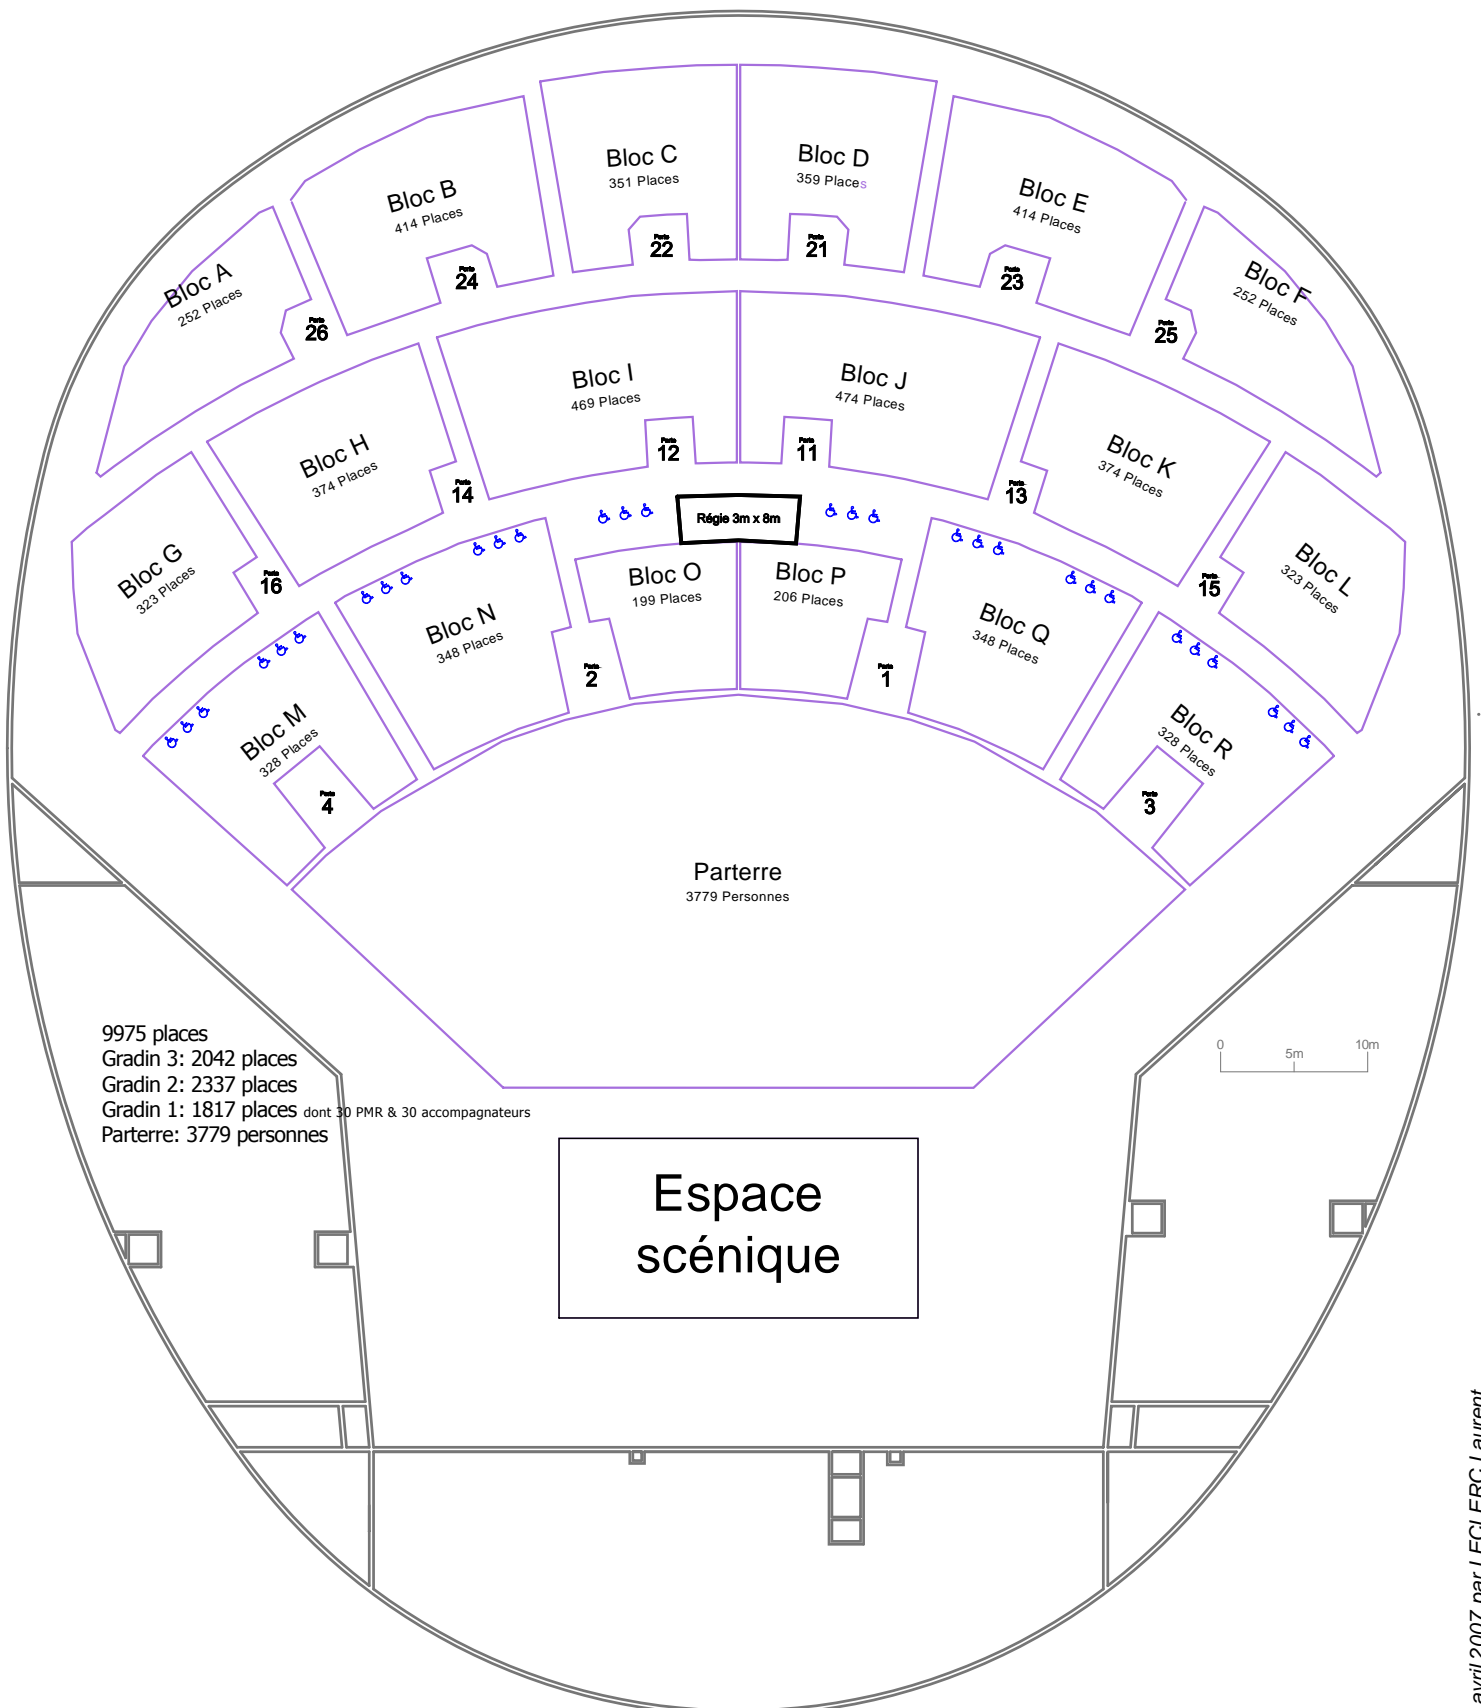

### D5 Très Grande Jauge Assis Debout 9975 Personnes

NOTA BENE: Ce plan n'est pas contractuel. La jauge décrite est donnée à titre d'exemple.  
Aussi vos exigences techniques (cadre de scène, régie au sol, aménagements spéciaux... sont amenées à la modifier