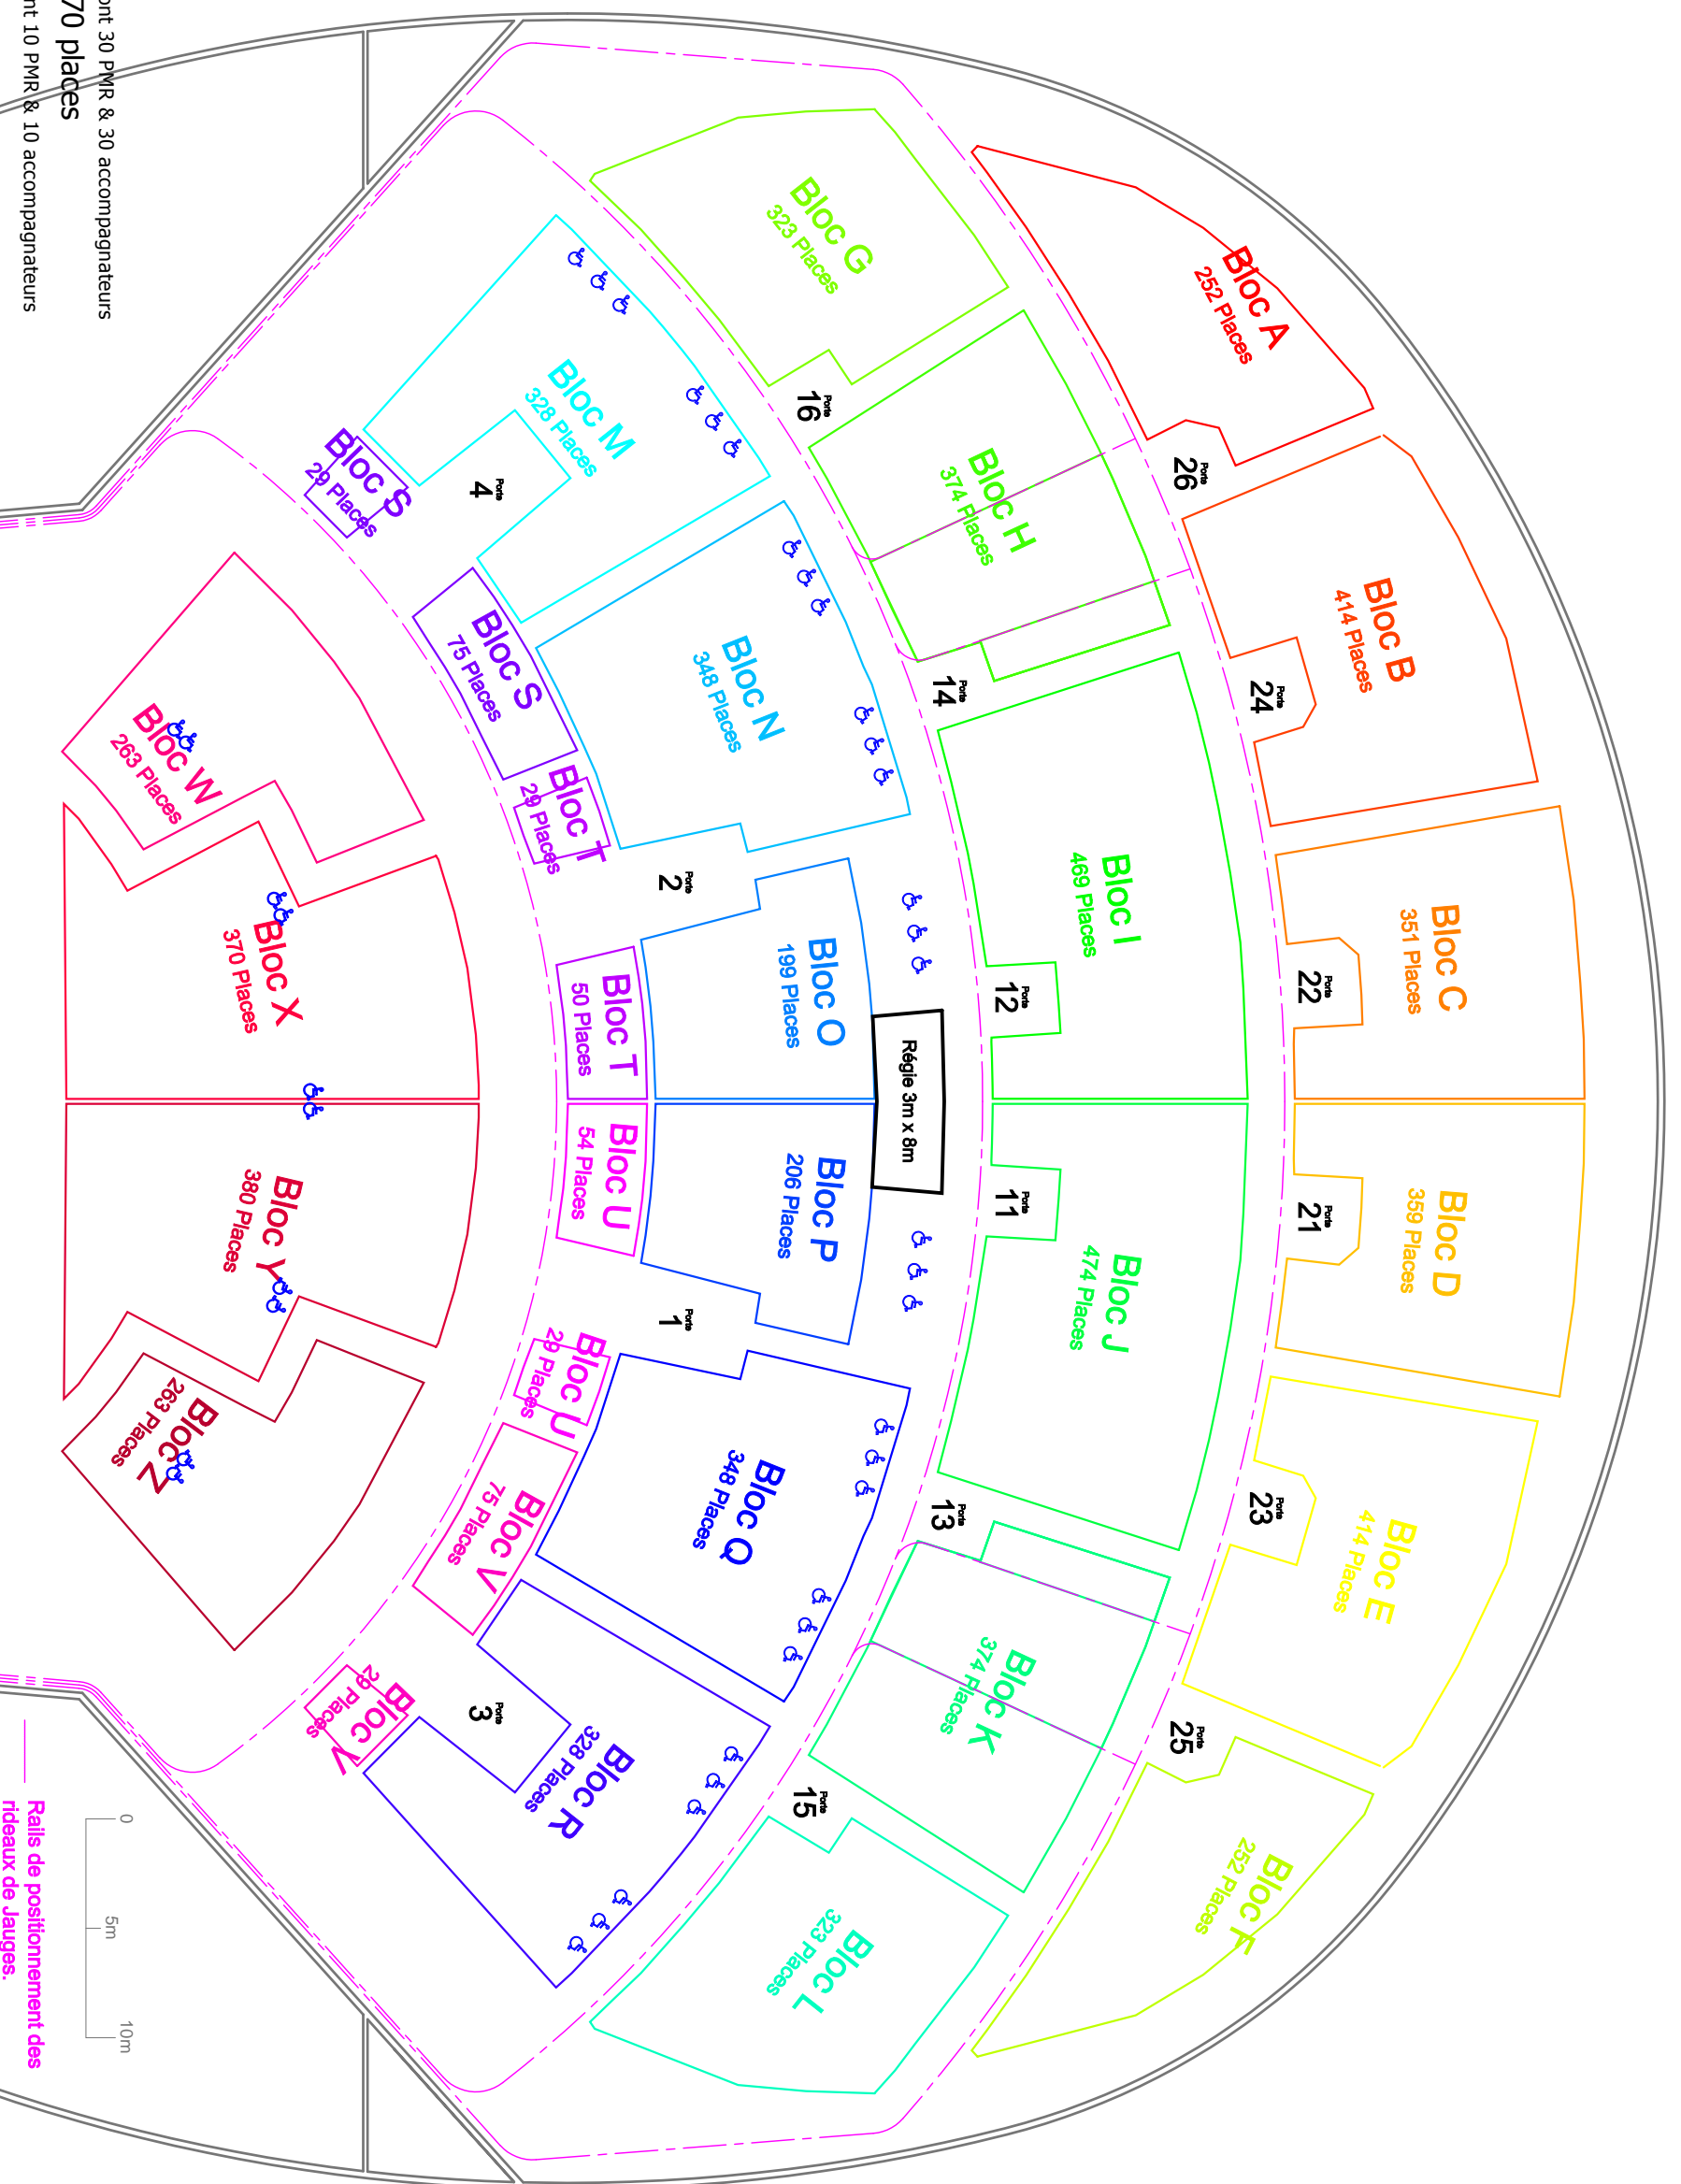

Zénith de Strasbourg

Zénith Europe

Détails des Blocs

Gradin 3: 2042 places
 Gradin 2: 2337 places
 Gradin 1: 1817 places dont 30 PMR & 30 accompagnateurs
 Gratin Escamotables: 370 places
 Parterre: 1296 places dont 10 PMR & 10 accompagnateurs