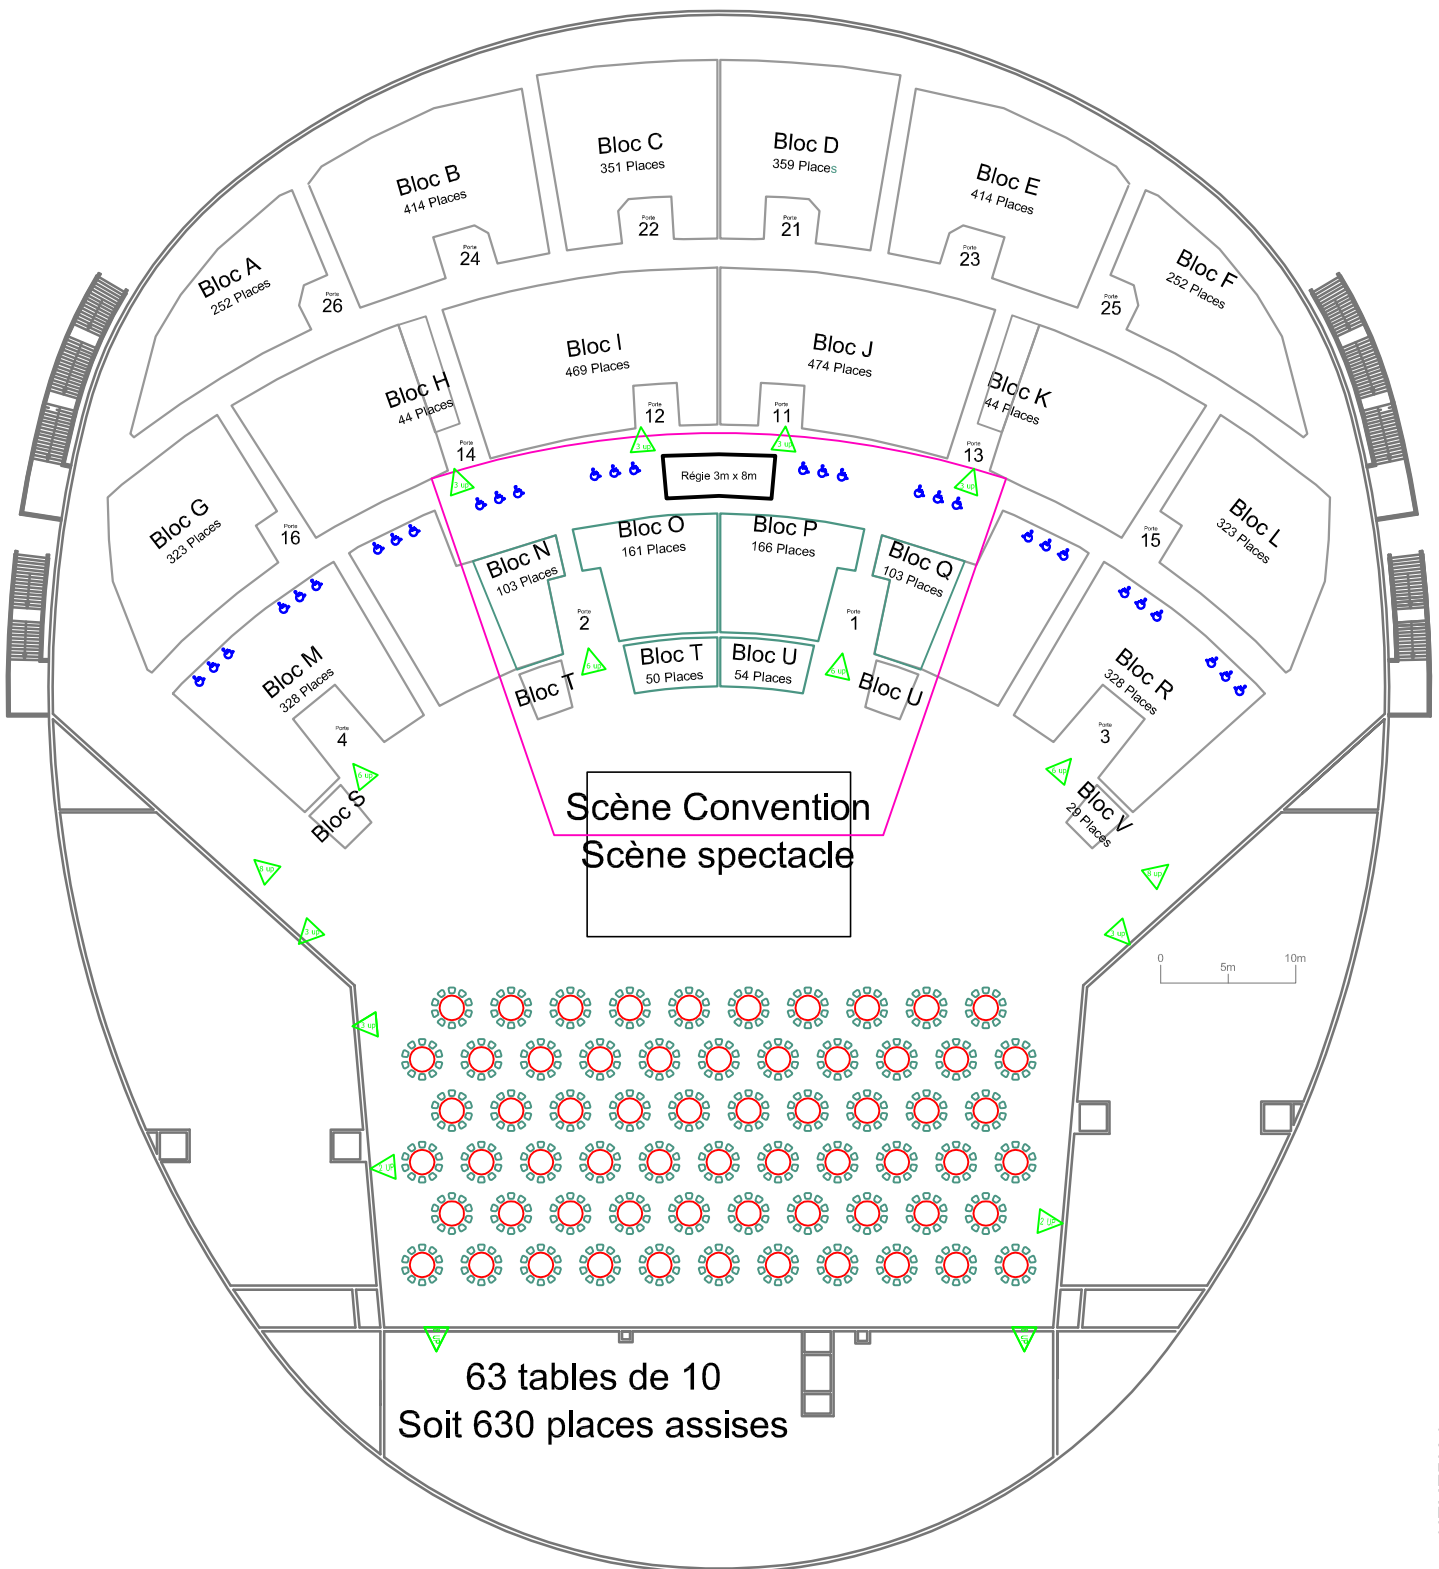

# Convention - dîner assis (630 personnes)

NOTA BENE: Ce plan n'est pas contractuel. La jauge décrite est donnée à titre d'exemple.  
Aussi vos exigences techniques (cadre de scène, régie au sol, aménagements spéciaux... sont amenées à la modifier