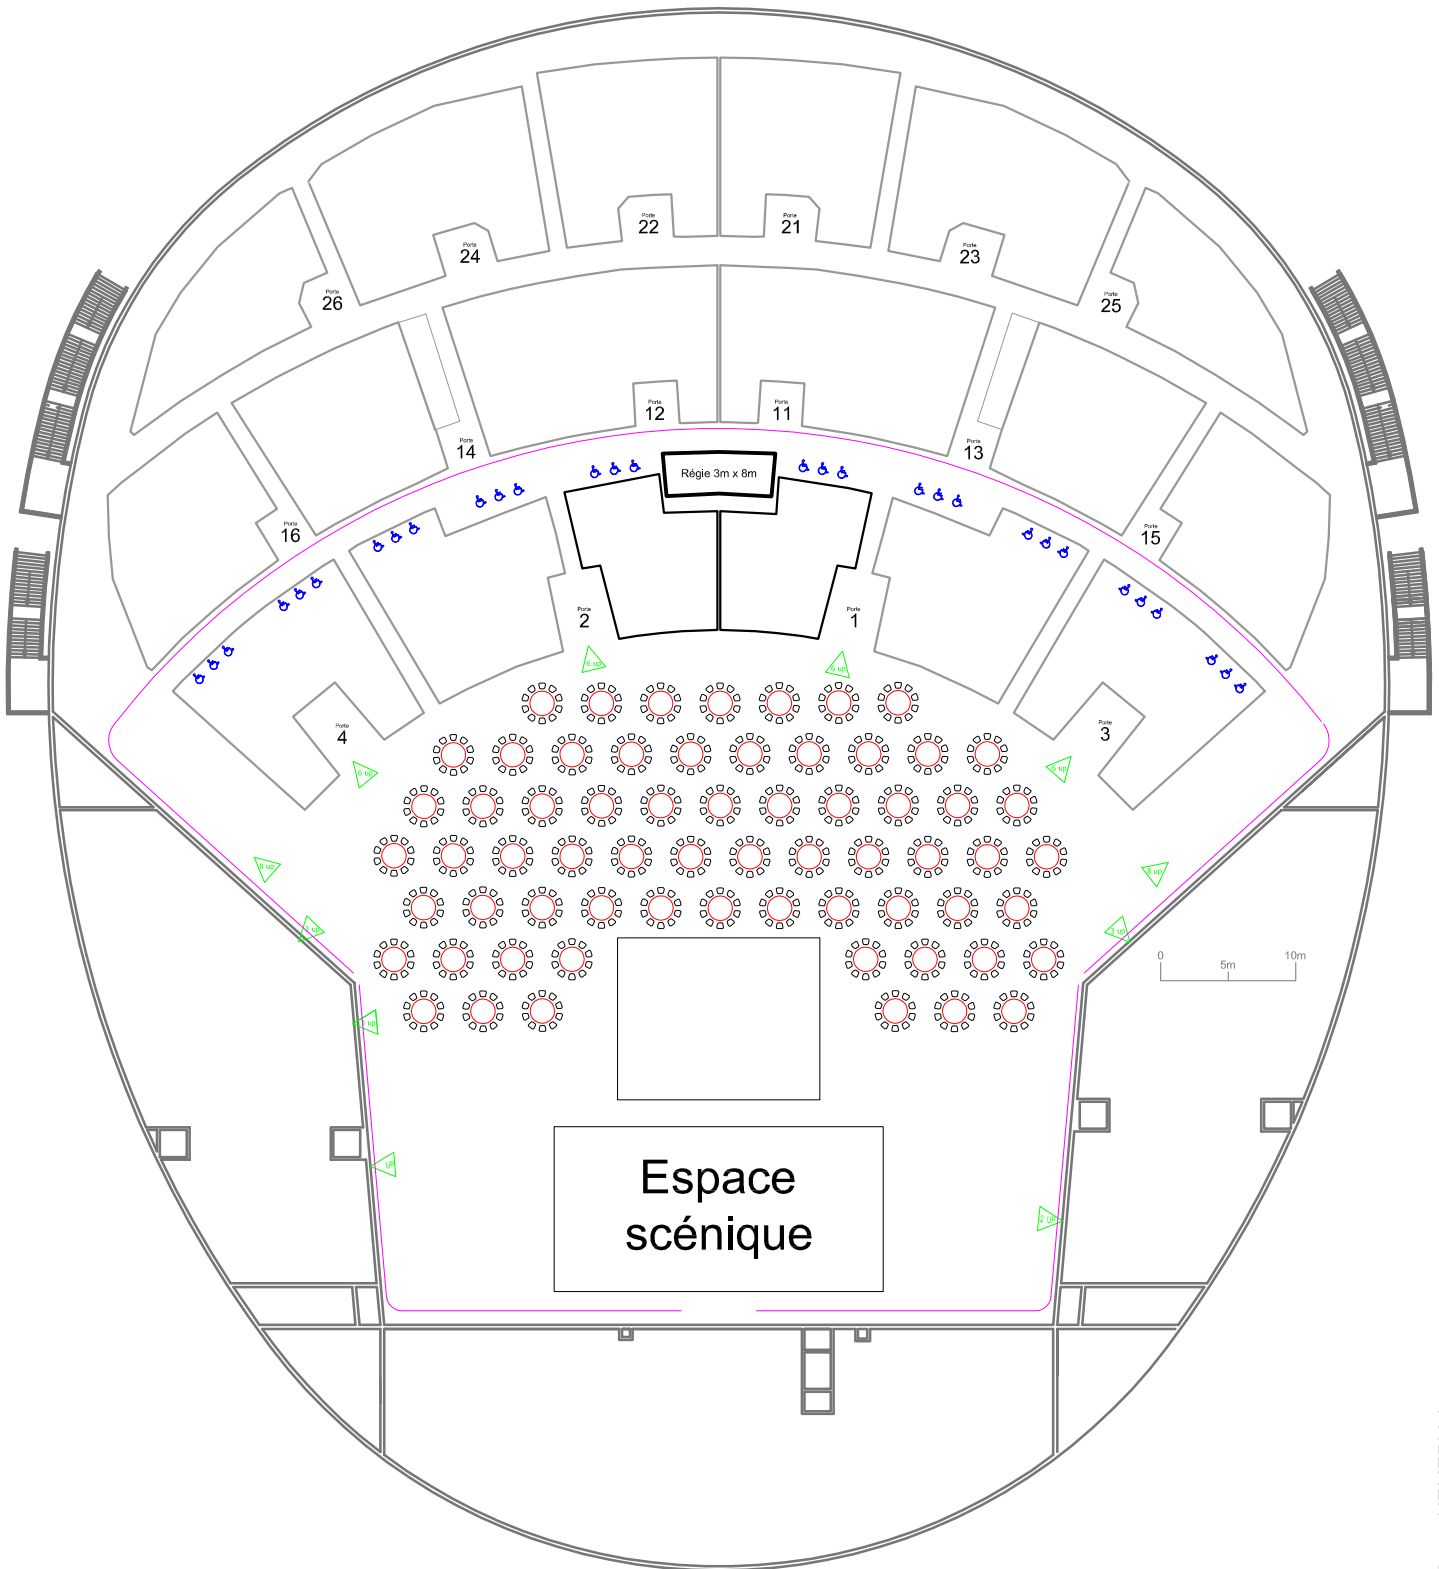

Repas dansant (650 personnes)

NOTA BENE: Ce plan n'est pas contractuel. La jauge décrite est donnée à titre d'exemple.
Aussi vos exigences techniques (cadre de scène, régie au sol, aménagements spéciaux... sont amenées à la modifier