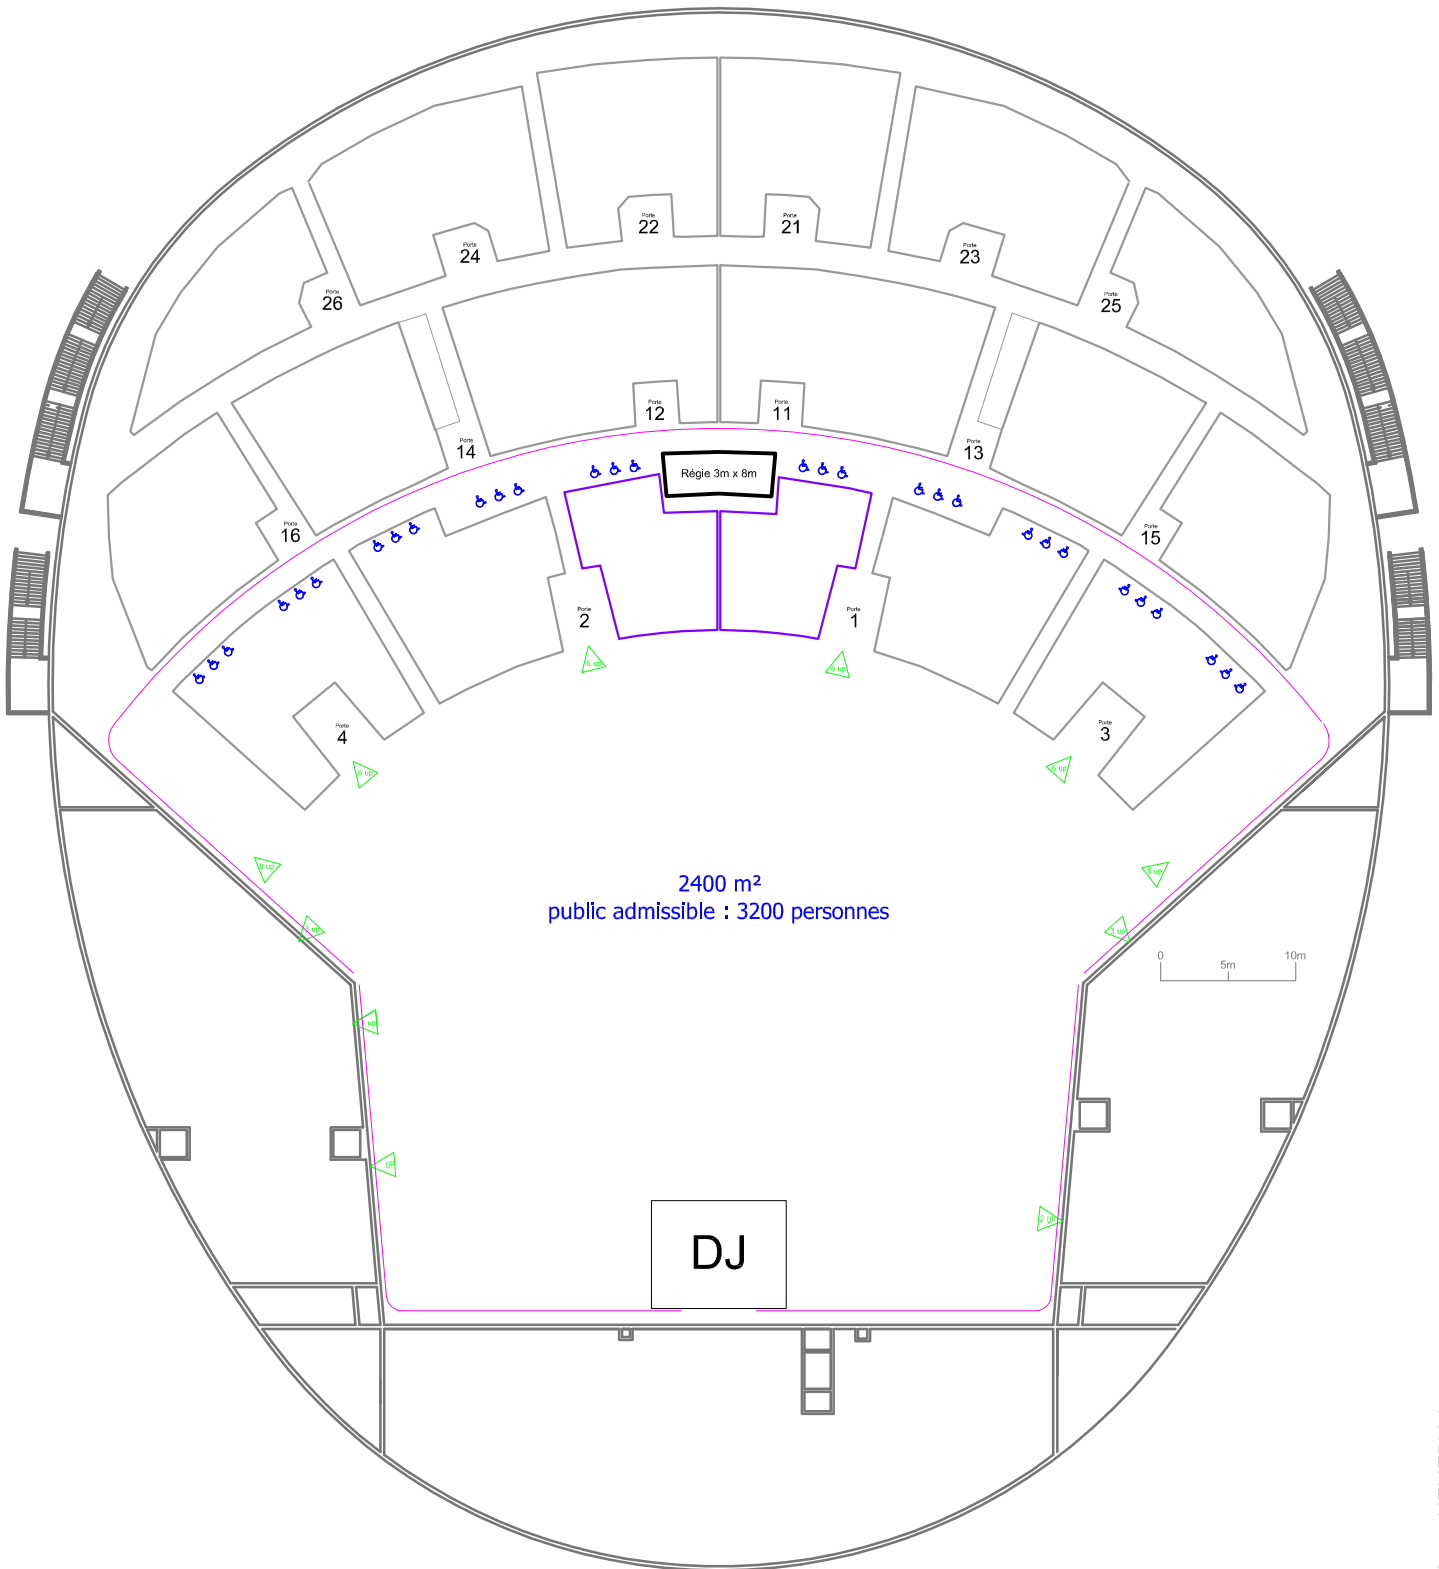

Soirée dansante (3200 personnes)

NOTA BENE: Ce plan n'est pas contractuel. La jauge décrite est donnée à titre d'exemple.
Aussi vos exigences techniques (cadre de scène, régie au sol, aménagements spéciaux... sont amenées à la modifier