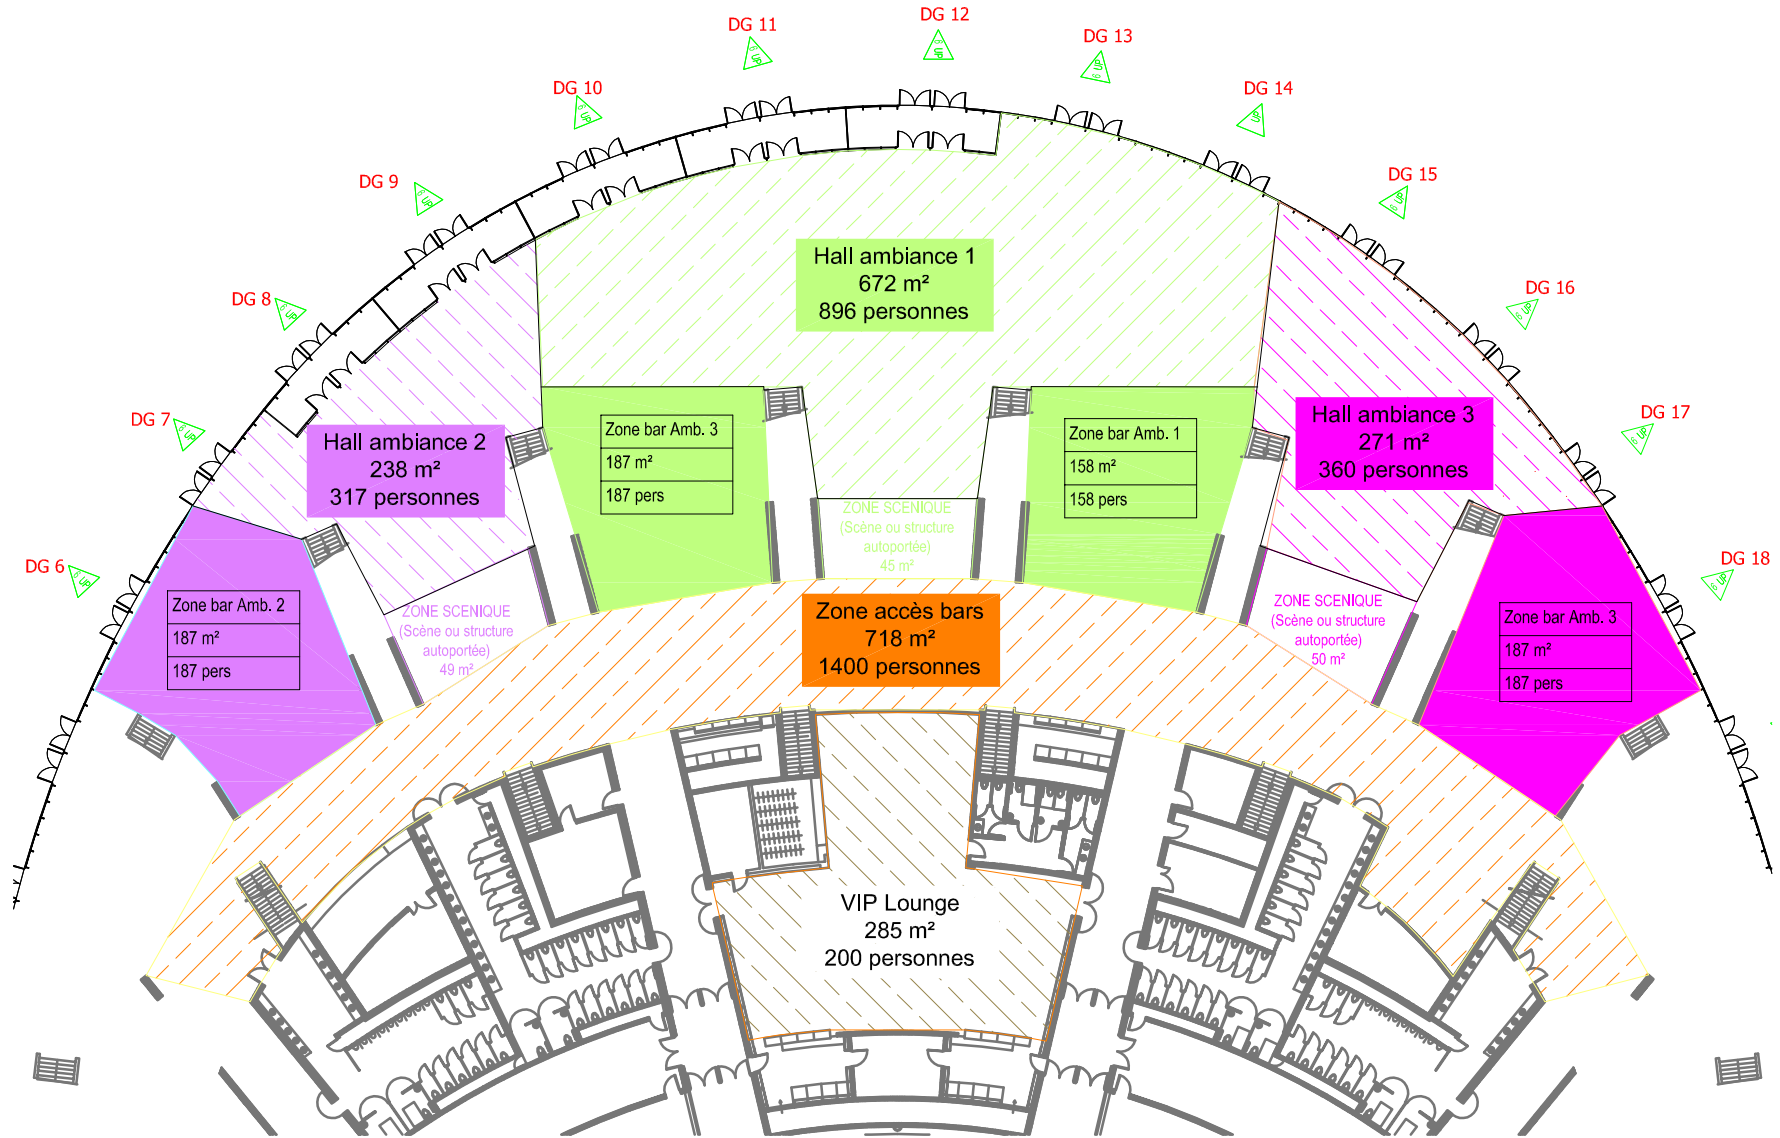

# Hall d'accueil

## Soirée dansante (3800 personnes)

NOTA BENE: Ce plan n'est pas contractuel. La jauge décrite est donnée à titre d'exemple.  
Aussi vos exigences techniques (cadre de scène, régie au sol, aménagements spéciaux... sont amenées à la modifier