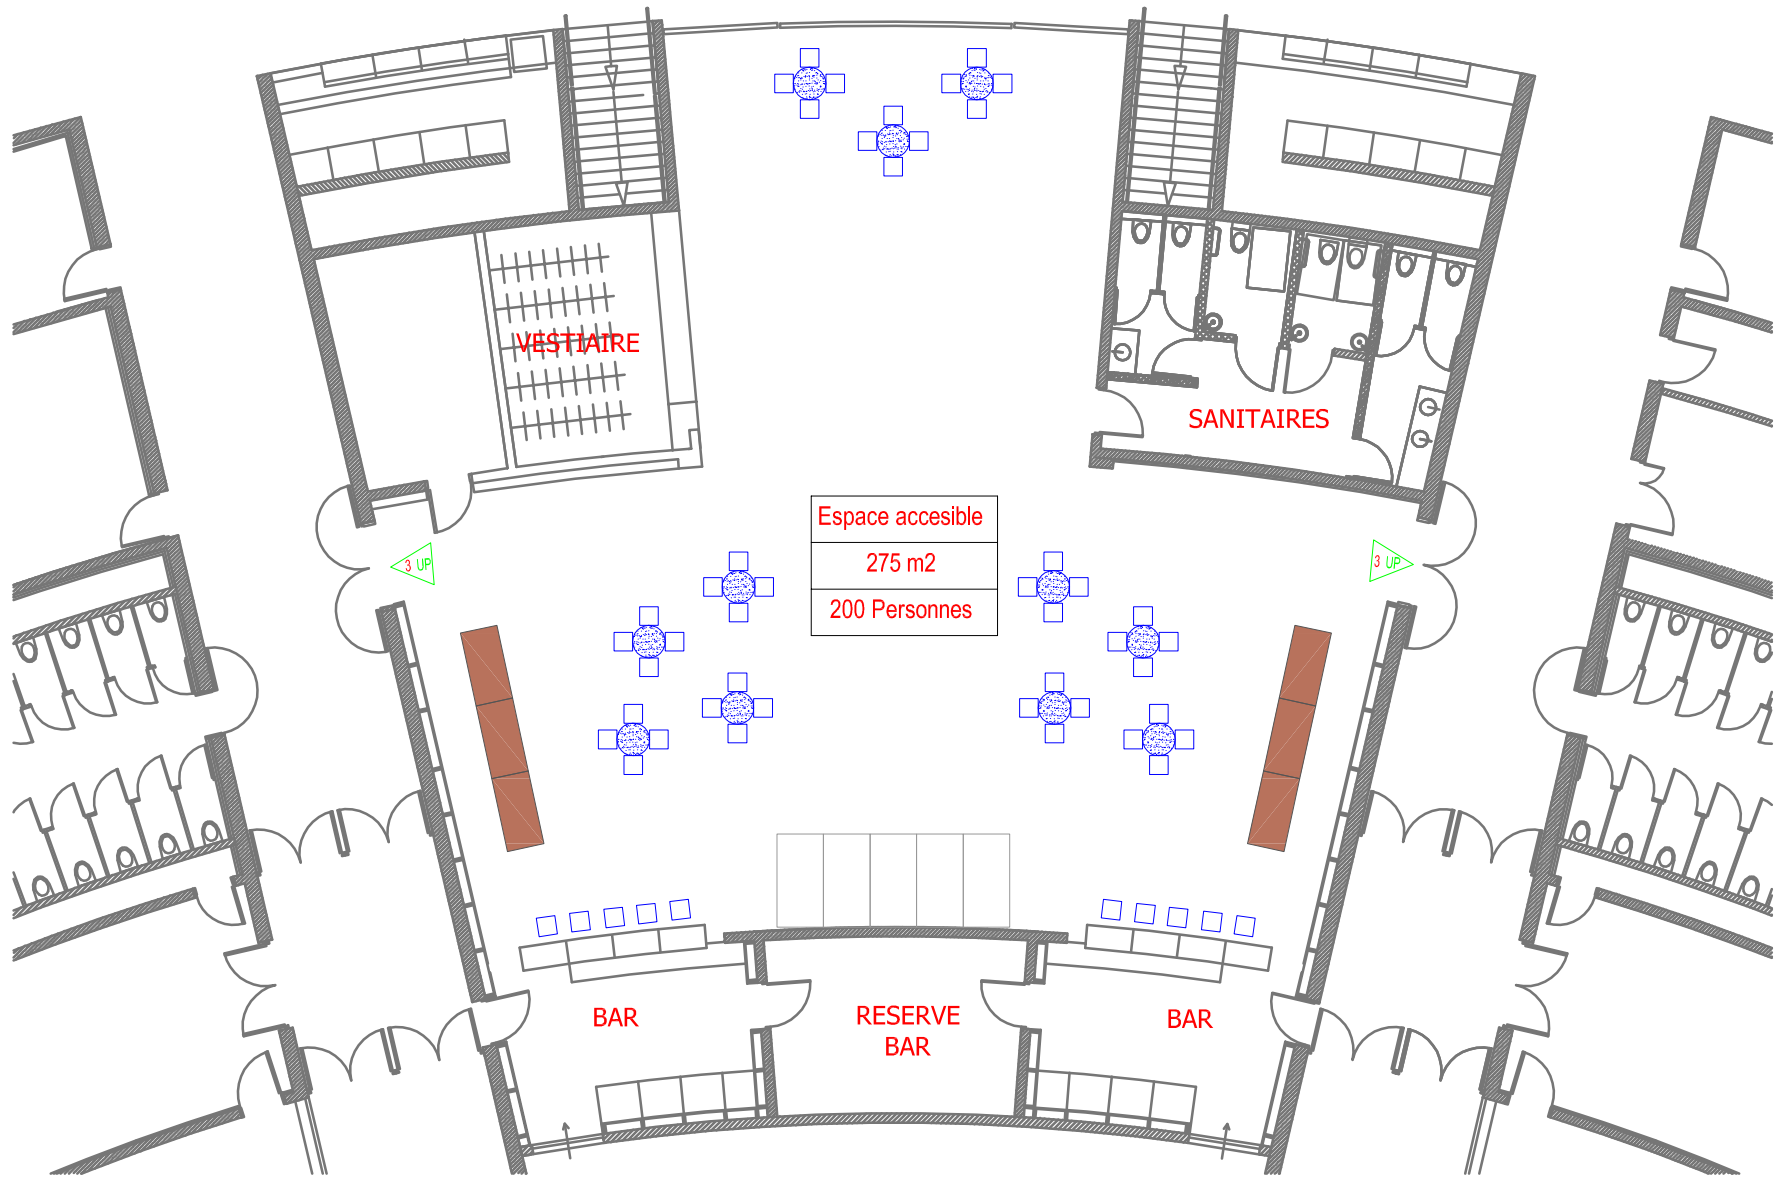

# Salle de réception Cocktail (200 personnes)

NOTA BENE: Ce plan n'est pas contractuel. La jauge décrite est donnée à titre d'exemple.  
Aussi vos exigences techniques (cadre de scène, régie au sol, aménagements spéciaux... sont amenées à la modifier