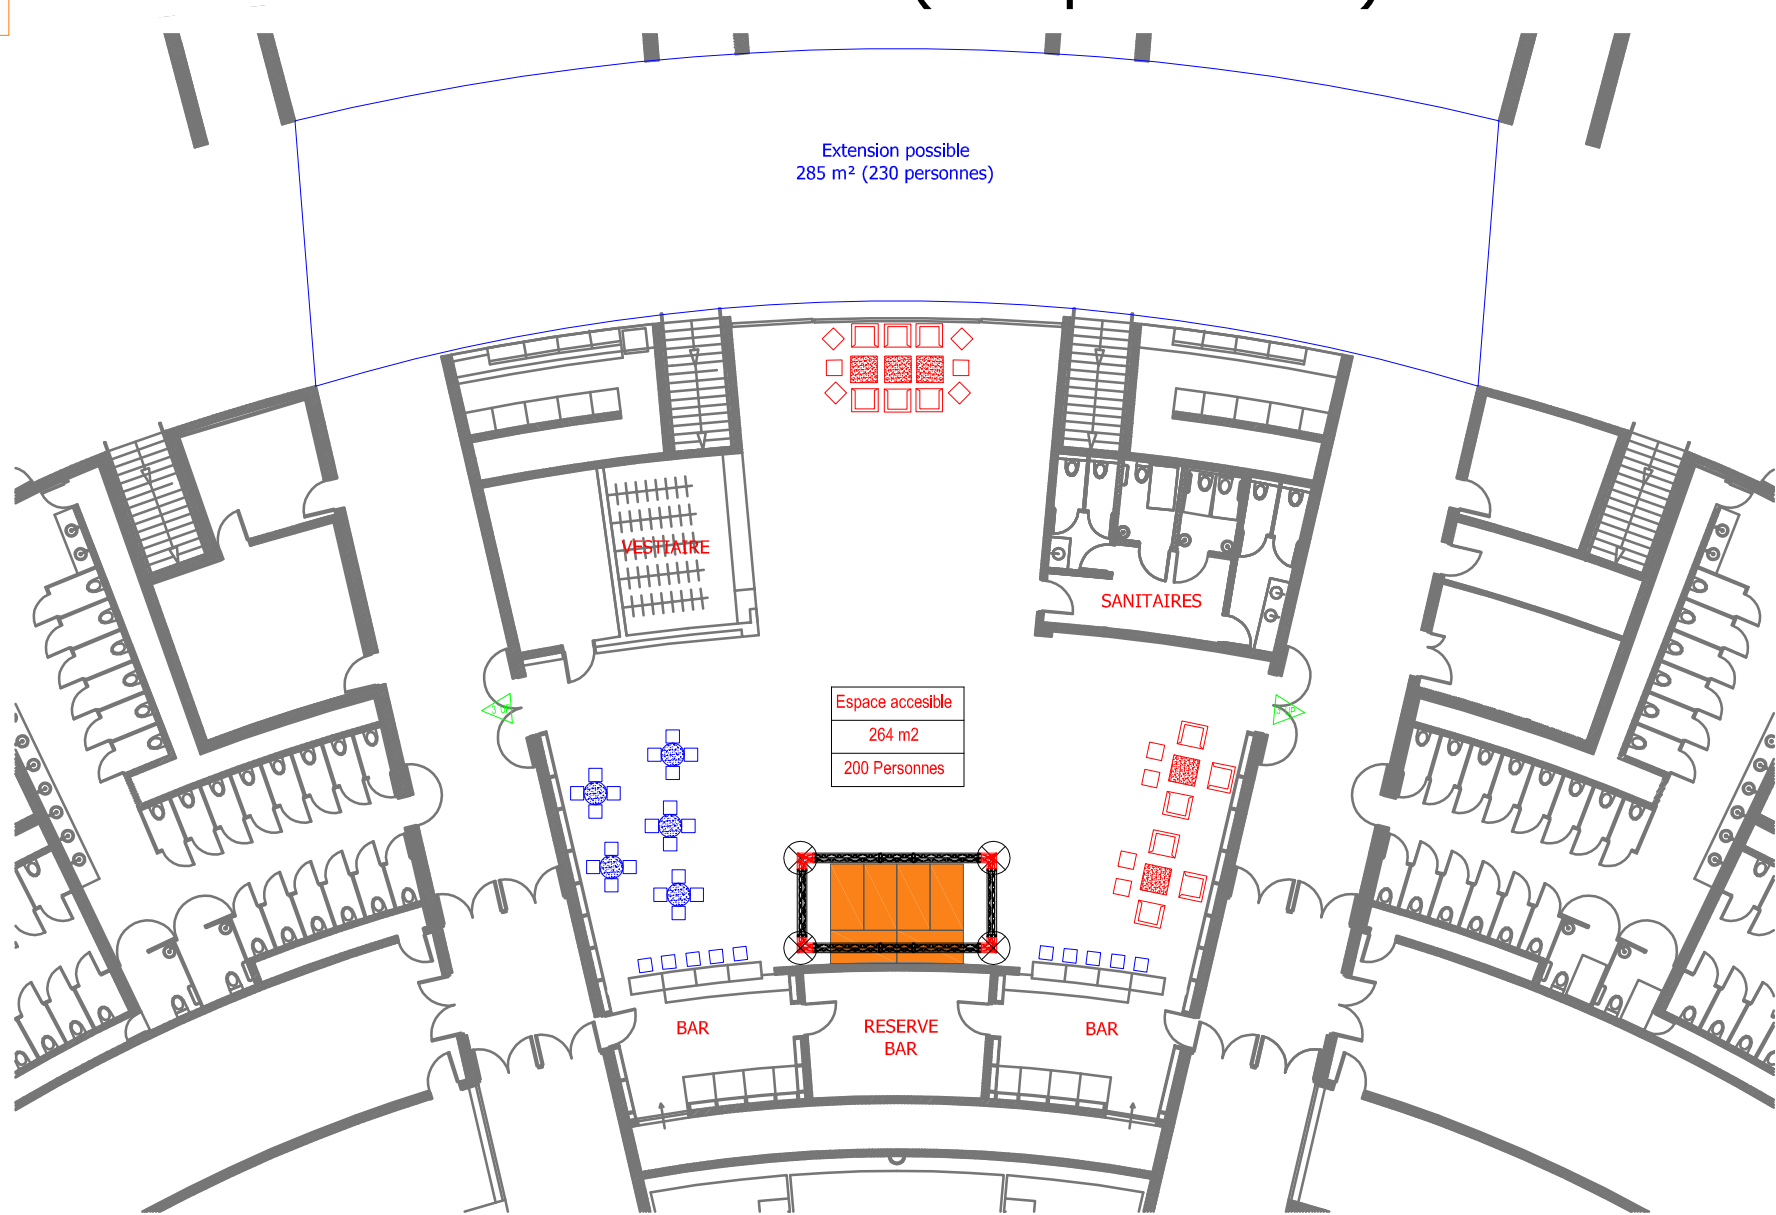

Salle de réception

Soirée dansante (430 personnes)

NOTA BENE: Ce plan n'est pas contractuel. La jauge décrite est donnée à titre d'exemple.
Aussi vos exigences techniques (cadre de scène, régie au sol, aménagements spéciaux... sont amenées à la modifier