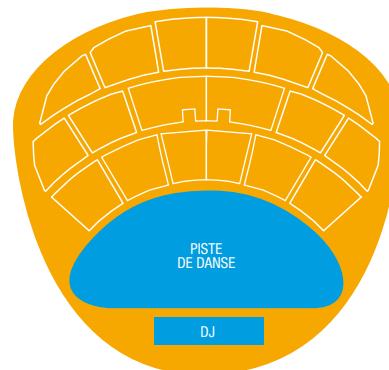

LA GRANDE SALLE

2 600 M²
au sol

IMAGINEZ VOS ÉVÉNEMENTS SOUS UN NOUVEL ANGLE

Pouvant accueillir jusqu'à 12 079 personnes, la Grande Salle du Zénith se distingue par son extraordinaire modularité. Selon la configuration, créez l'événement et devenez la star de votre soirée !

EXEMPLES DE CONFIGURATIONS

SOIRÉE DANSANTE*