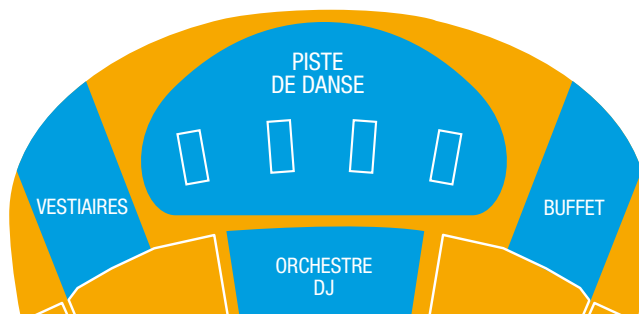

SOIRÉE DANSANTE

3 800 personnes