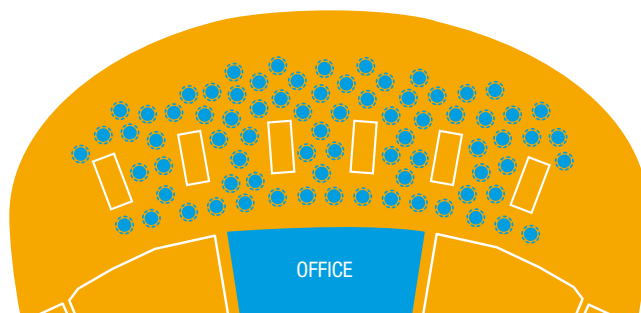

FAITES ENTRER VOS ÉVÉNEMENTS DANS UNE NOUVELLE DIMENSION

Chaleureux et exceptionnel, le Hall fait figure de lieu atypique pour accueillir des manifestations. Cette coursive de 17 mètres de hauteur et de 180 mètres de long est l'écrin strasbourgeois qui permet de transformer de simples événements en moments exceptionnels.

EXEMPLES DE CONFIGURATIONS

REPAS