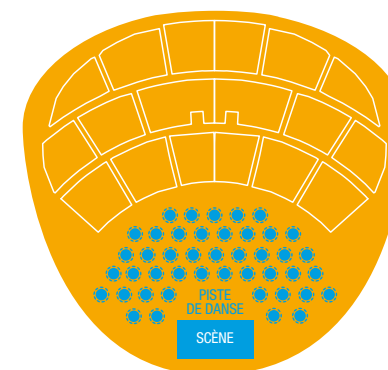

REPAS DANSANT*