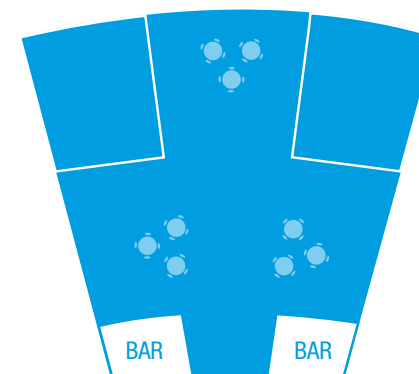

LE CLUB ZÉNITH

DONNEZ DU RYTHME À VOS ÉVÉNEMENTS

Et si vos invités prenaient le pouls du Zénith Strasbourg Europe ? Faites-leur découvrir le club Zénith, un espace de 275m², susceptible d'accueillir de 500 à 900 personnes avec extension. Un lieu secret qui fera de vos manifestations un événement.

EXEMPLES DE CONFIGURATIONS

👤👤👤 216 personnes

COCKTAIL

👤👤👤 200 personnes

👤👤👤 430 personnes