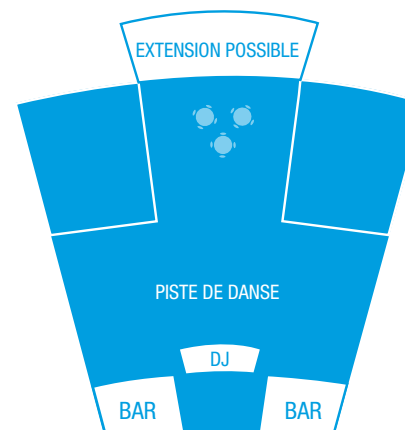

### EXEMPLES DE CONFIGURATIONS

SÉMINAIRE

👤👤👤 216 personnes

COCKTAIL

👤👤👤 200 personnes

SOIRÉE DANSANTE

👤👤👤 430 personnes