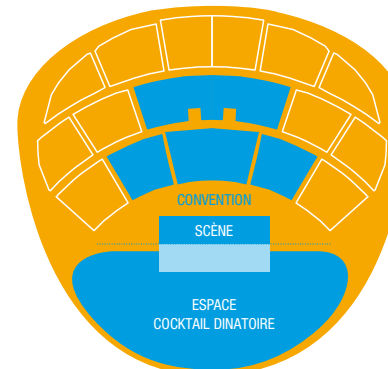

CONVENTION/COCKTAIL DÎNATOIRE

👤 2 422 personnes

Espace
utilisé
pour votre
événement